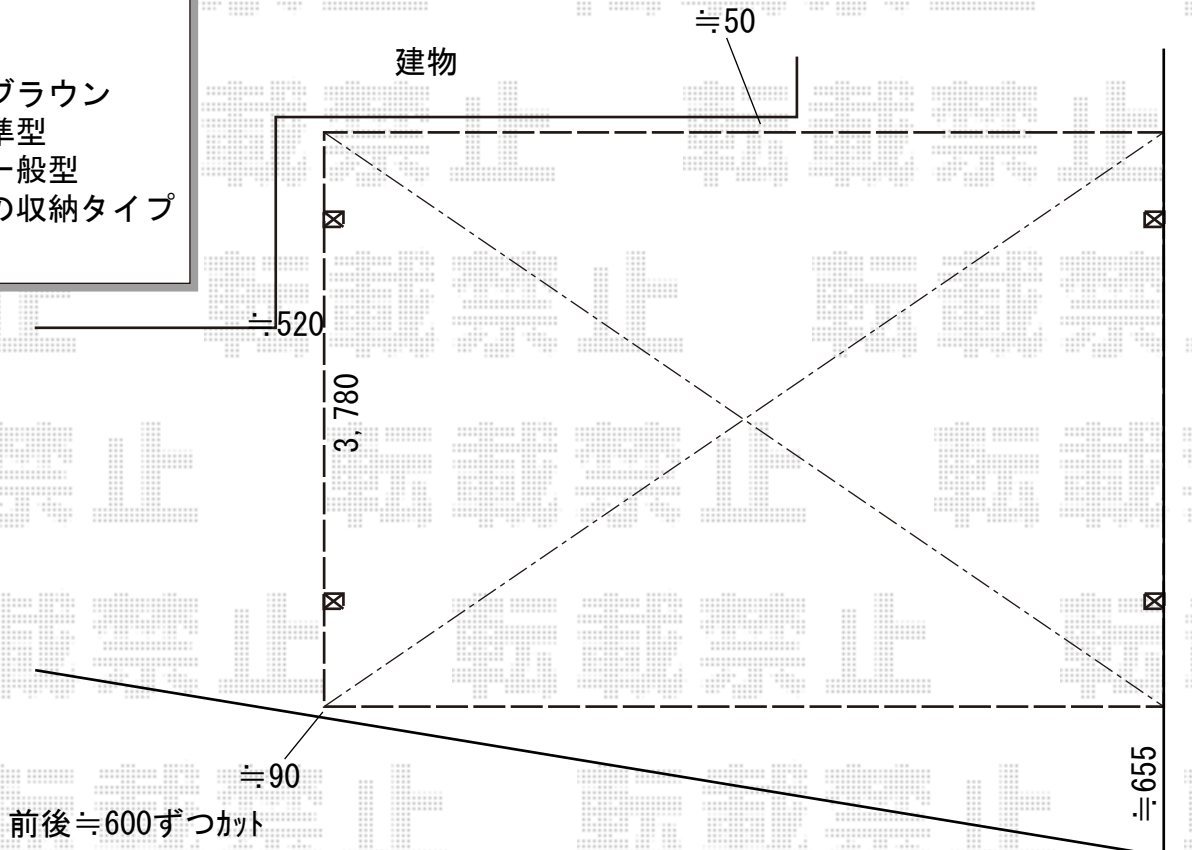

# カーポート 施工概略図

LIXIL 【1】 ネスカR (ラウンドスタイル) ワイド 積雪~20cm対応  
幅= 6,060mm  
奥行= 4,980mm  
色 : シヤイングレー  
屋根材 : 熱線吸収ポリカーボネート (ブルーマットS・すりガラス調)  
柱仕様 : 標準柱仕様 (有効高 約2,200mm)

イナバ物置 【2】 シンプルー  
一般型 1520×905×1903  
間口= 1,520mm  
奥行= 905mm  
高さ= 1,903mm  
色 : ティンバーブラウン  
屋根タイプ : 標準型  
耐荷重タイプ : 一般型  
棚タイプ : 長もの収納タイプ  
数量 : 1台