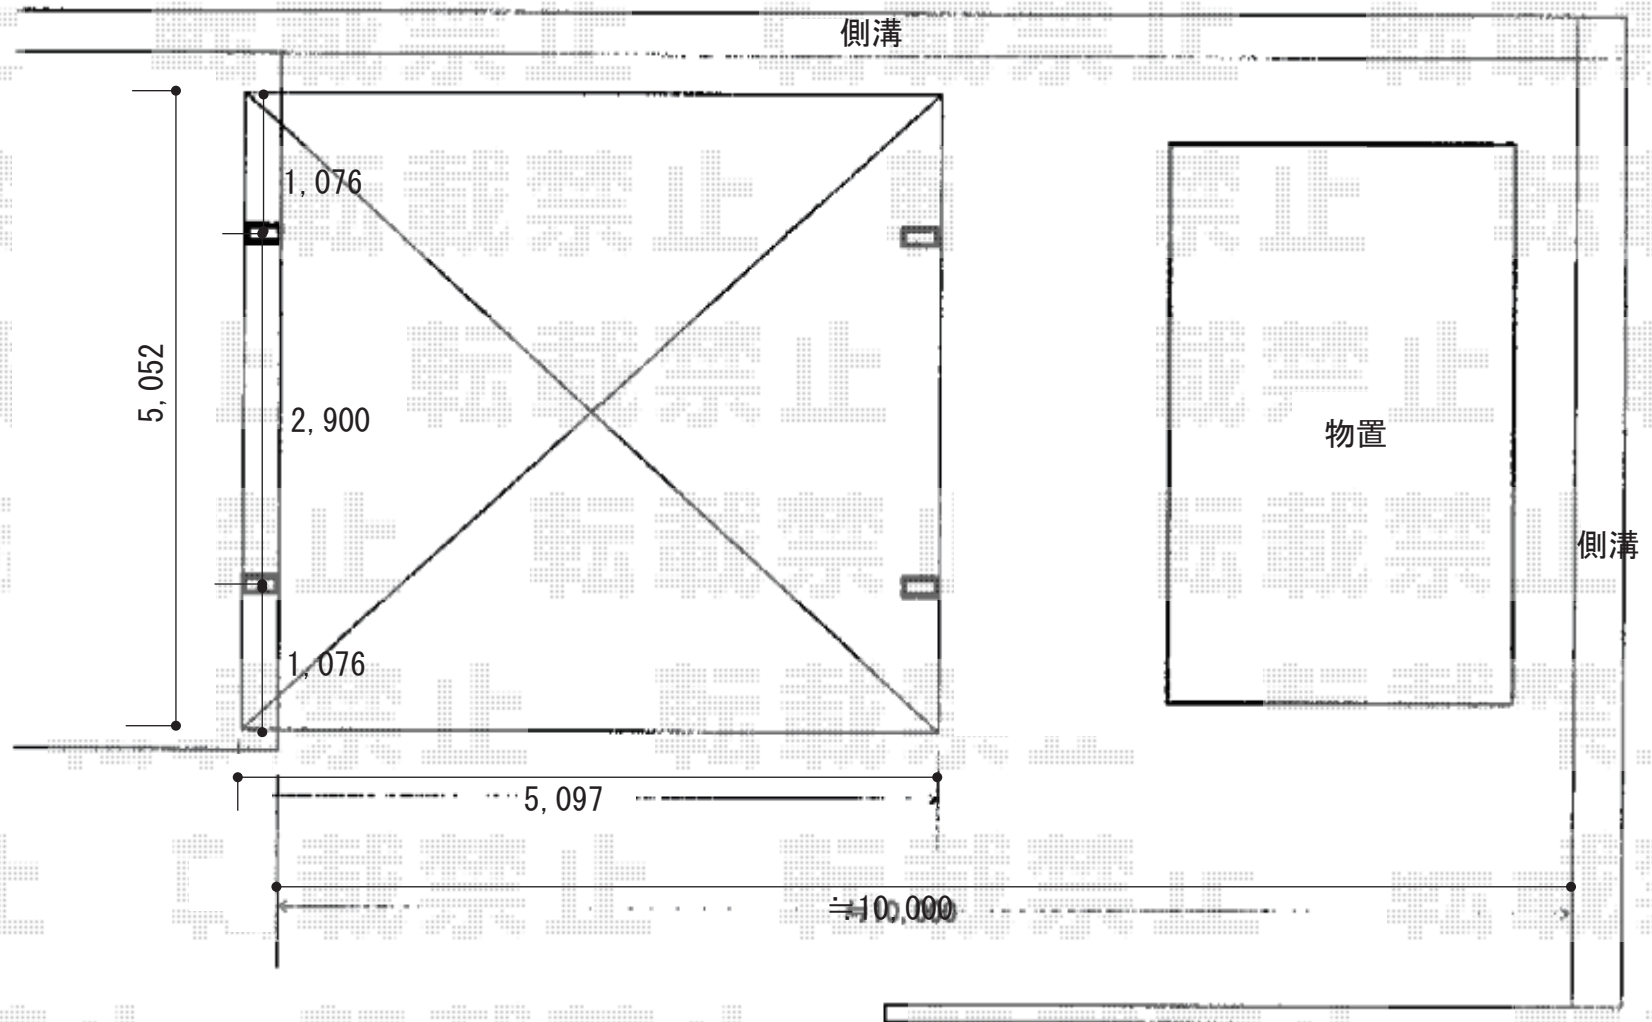

カーポート・物置 施工概略図

YKK AP レイナツインポートグラン 積雪~20cm対応
 幅= 5,097mm 奥行= 5,052mm 色: プラチナステン
 屋根材: 熱線遮断ポリカーボネート (アースブルーマット調)
 柱仕様: 標準柱仕様 (有効高 約2,000mm)

イナバ物置 ネクスタ大型 一般型 3580×2630×2375
 間口= 3,580mm 奥行= 2,630mm 高さ= 2,375mm
 【未定】色: 【仮】プレミアムグレー
 屋根タイプ: 標準型 耐荷重タイプ: 一般型
 棚タイプ: 棚無しタイプ 数量: 1台