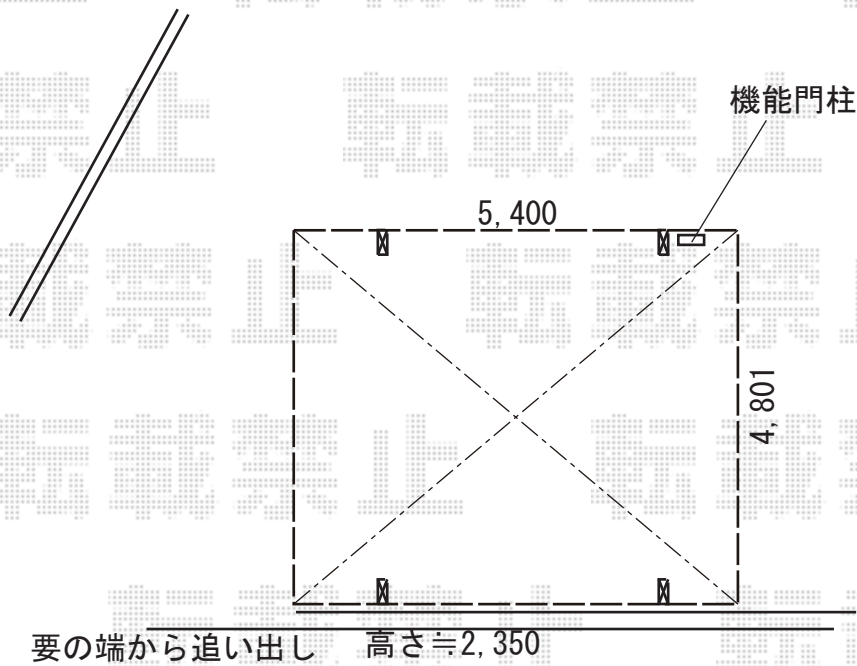

カーポート 施工概略図

YKK AP レイナツインポートグラン 積雪～20cm対応
幅= 4,801mm
奥行= 5,400mm
色： プラチナステン
屋根材： 熱線遮断ポリカーボネート(クリアマット)
柱仕様： ハイルーフ柱仕様 (有効高 約2,350mm)

2019-10-667370

担当者

村上(公)