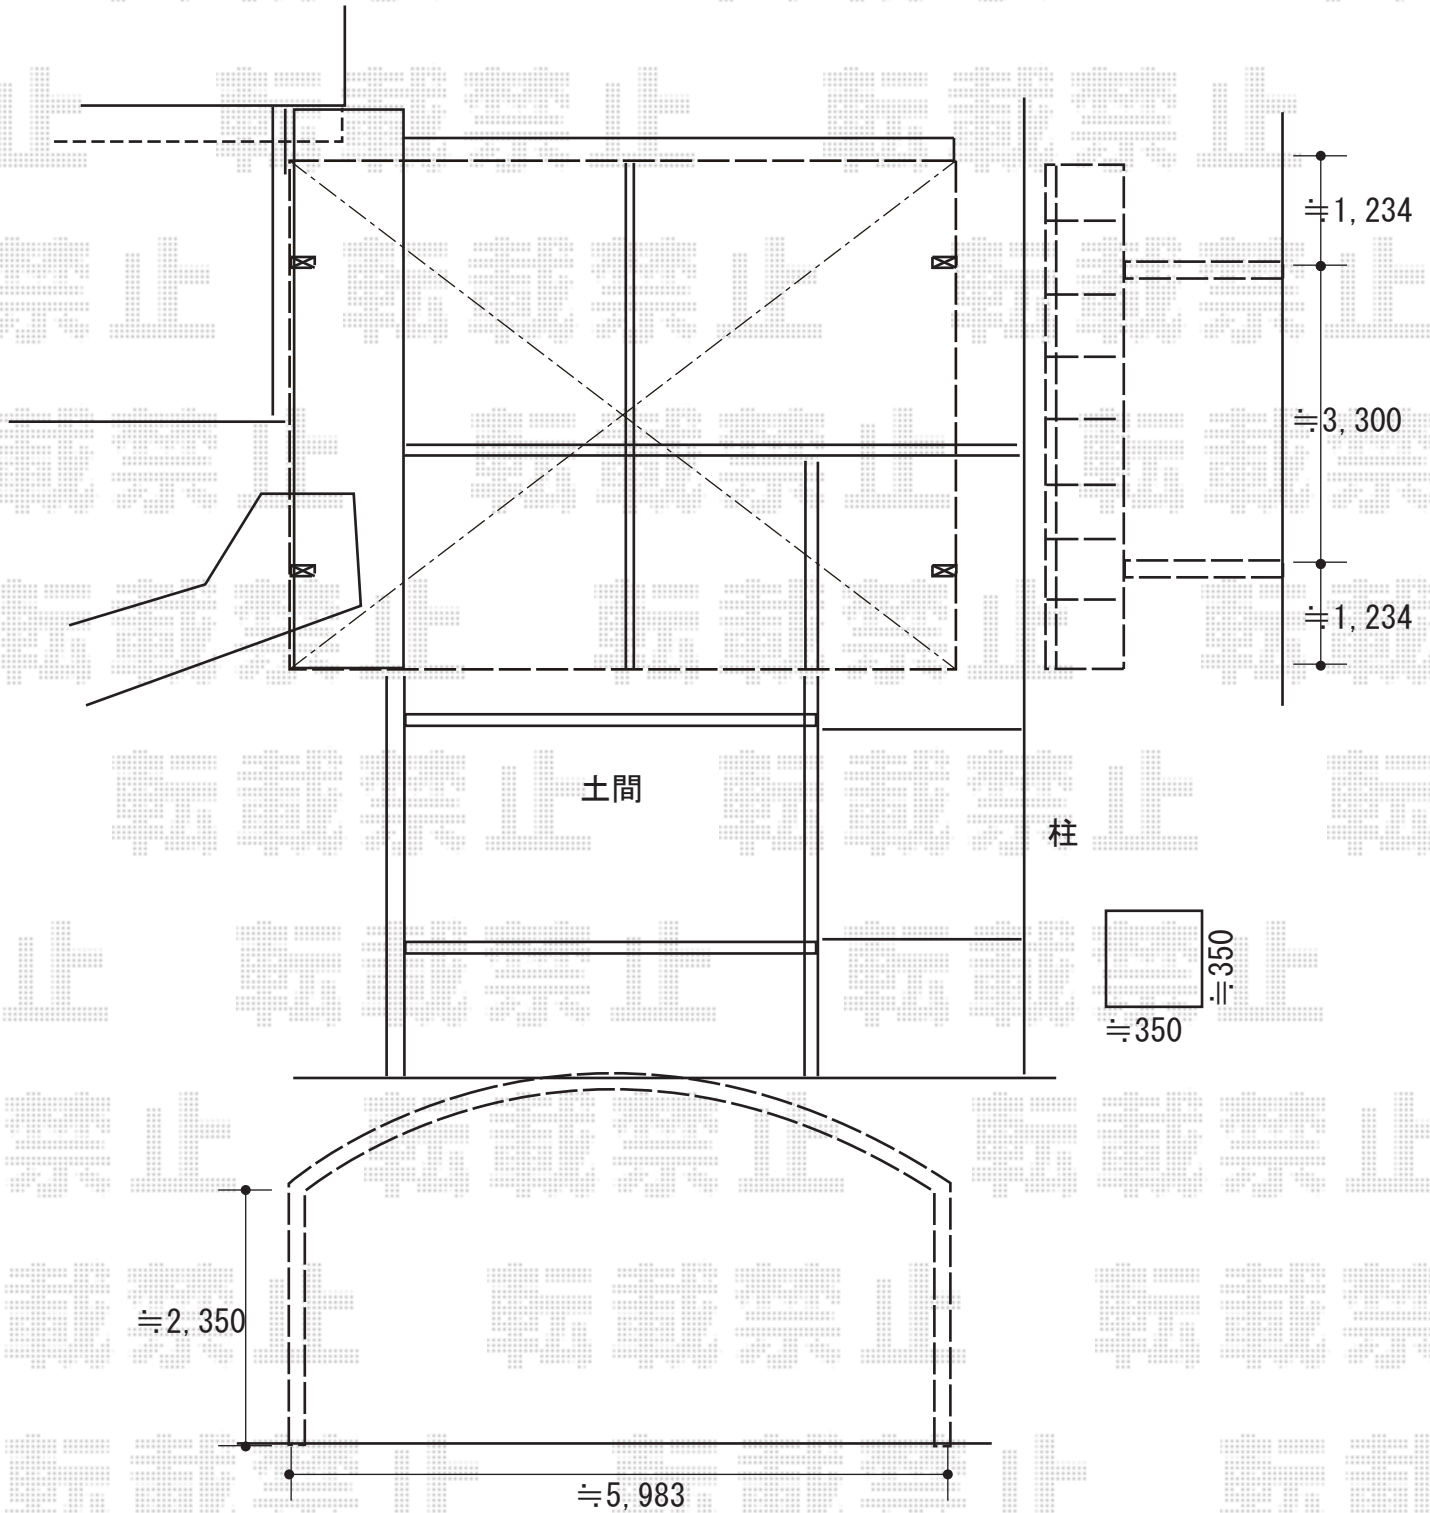

カーポート 施工概略図

YKK AP レイナツインポートグラン 積雪～20cm対応
幅= 5,983mm
奥行= 5,768mm
色： プラチナステン
屋根材： 熱線遮断ポリカーボネート(クリアマット)
柱仕様： ハイルフ柱仕様(有効高 約2,350mm)

2019-10-667404

担当者

新西