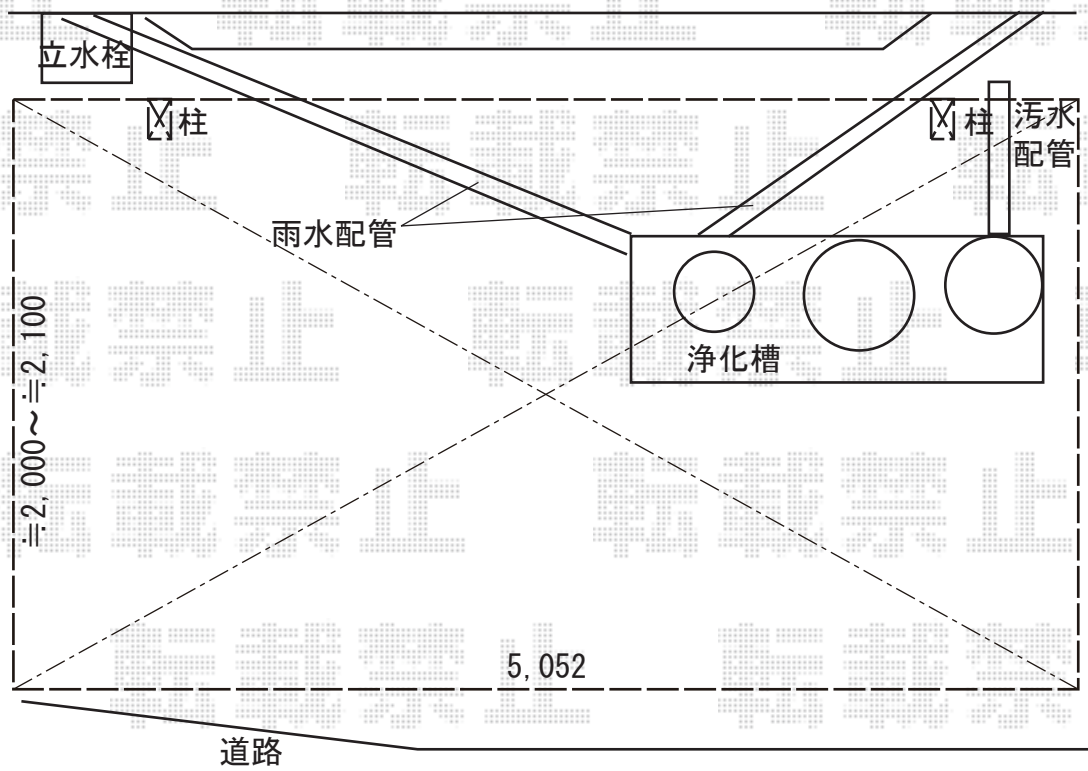

カーポート 施工概略図

YKK AP レイナポートグラン 積雪～20cm対応
幅= 2,400mm
奥行= 5,052mm
色： ホワイト
屋根材： 熱線遮断ポリカーボネート(クリアマット)
柱仕様： ハイルーフ柱仕様 (有効高 約2,350mm)

2019-9-645681

担当者 村上 (公)