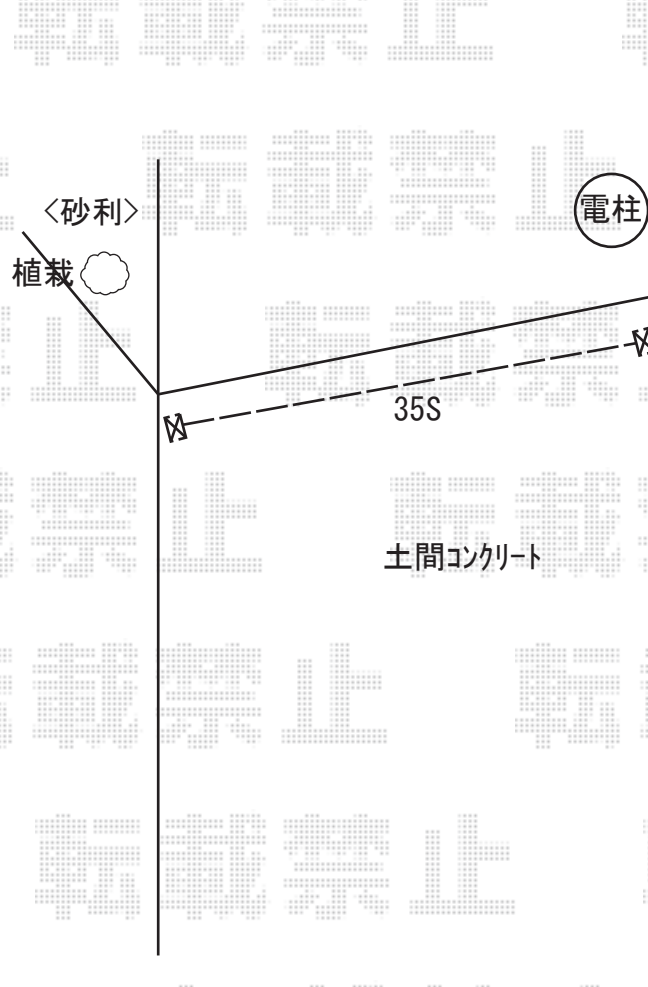

カーゲート 施工概略図

Value Select トリップゲートII P型 ペットガード付き ノンレール 片開き 35S
開口幅= 3,481mm
全幅= 3,561mm
たたみ幅= 551mm
高さ= 1,210mm
色： ブラック
キャスター数： 3箇所
落棒数： 3本

2019-10-667539

担当者

山崎