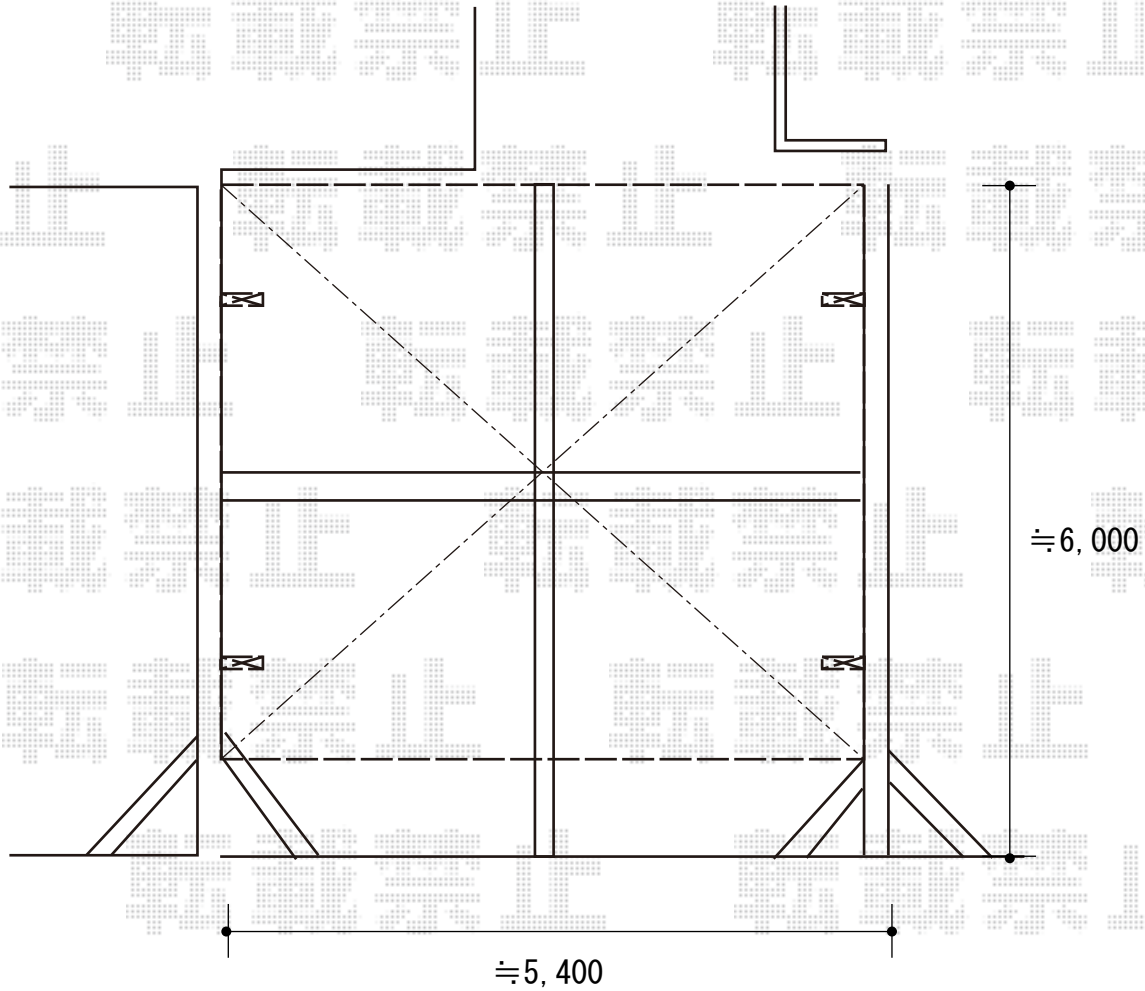

カーポート 施工概略図

YKK AP レイナツインポートグラン 積雪～20cm対応
幅= 5,392mm
奥行= 5,400mm
色： プラチナステン
屋根材： 熱線遮断ポリカーボネート(クリアマット)
柱仕様： ハイルフ柱仕様(有効高 約2,350mm)

2019-10-667605

担当者

村上(公)