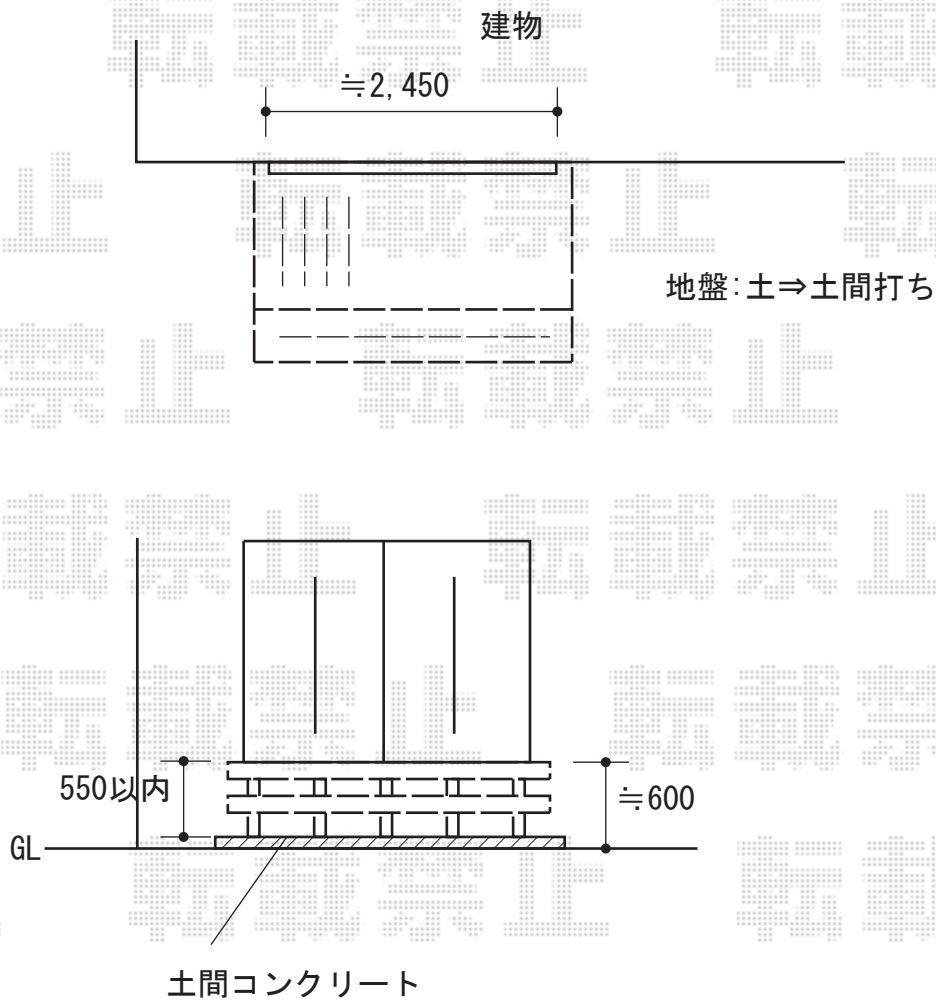

ウッドデッキ 施工概略図

YKK AP リウッドデッキ 200

間口= 1.5間 (2,651mm)

出幅= 6尺 (1,820mm)

色：【未定】

床板：縦貼り

幕板：標準幕板

束柱：Tタイプ (400~550mm) (色：【未定】)

YKK AP リウッドデッキ200 段床セット 正面1段

間口= 1.5間

色：【未定】 (束柱：【未定】)

2019-10-667609

担当者

木附