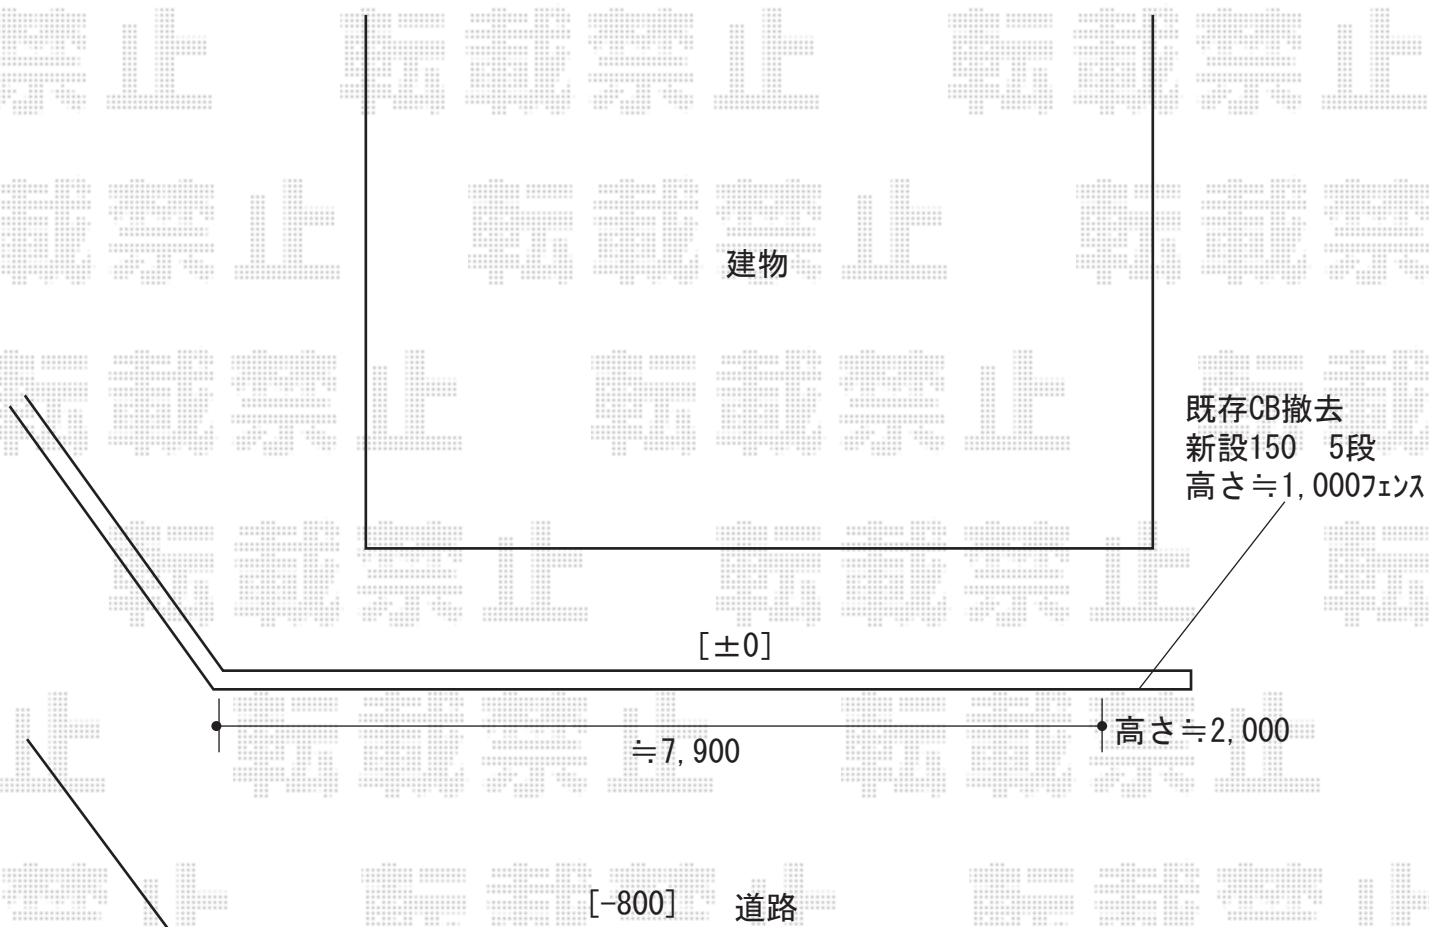

フェンス 施工概略図

LIXIL プレスタフェンス 5型 横目隠し フリーポールタイプ
本体1枚 (W×H) = T-10 (1,979.5mm×920mm) × 4枚
柱 : T-10 × 5本
部品セット : T-10 × 5セット
端部カバー(切詰用・縦枠・縦棧各1本) : T-10 × 1セット
端部キャップC : T-10 × 1セット
色 : 【未定】

2019-10-667716

担当者

内田