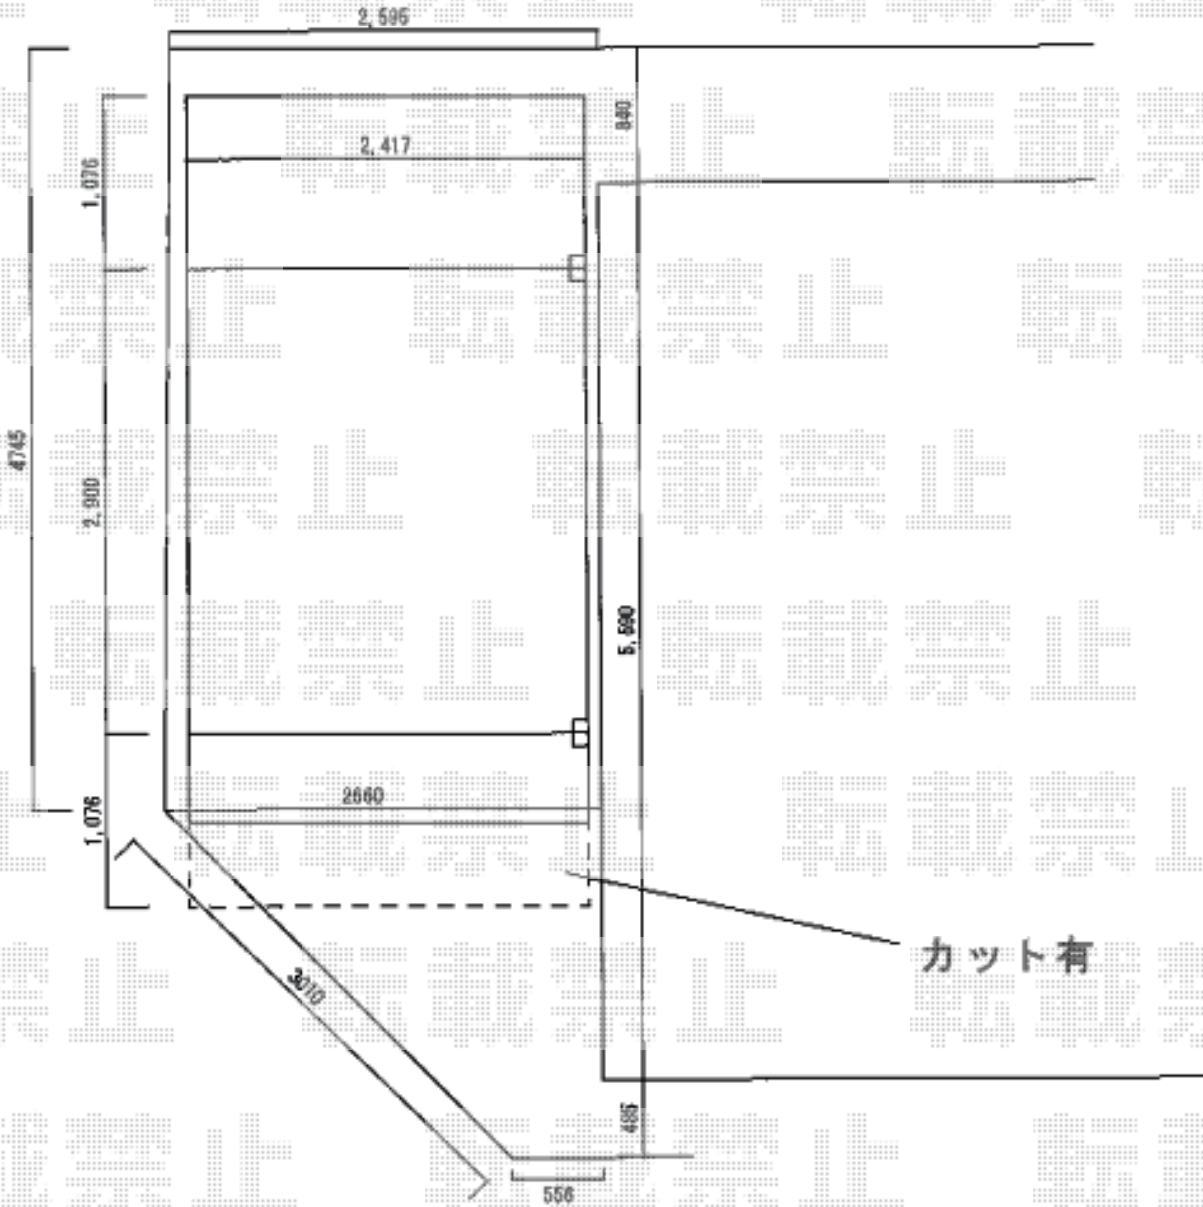

カーポート 施工概略図

YKK AP レイナポートREグラン 前下がり 積雪~20cm対応
幅= 2,417mm
奥行= 5,052mm
色： ピュアシルバー
屋根材： 熱線遮断ポリカーボネート(クリアマット)
柱仕様： ハイーフ柱仕様(有効高 約2,300mm)

2019-10-667749

担当者

新西