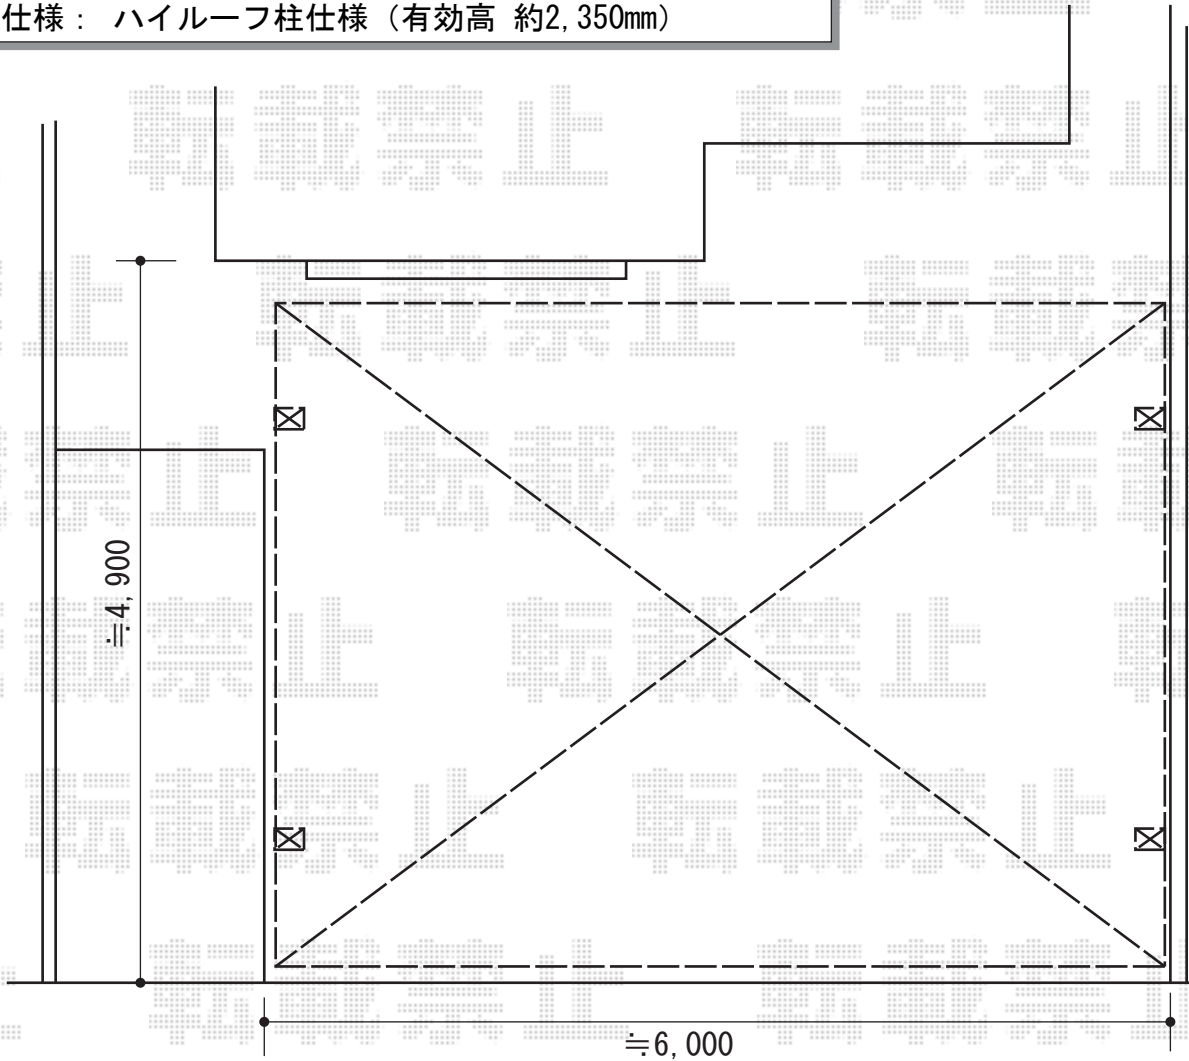

カーポート 施工概略図

YKK AP レイナツインポートグランZ 積雪~20cm対応  
幅= 5,983mm  
奥行= 5,052mm  
色： プラチナステン  
屋根材： 熱線遮断ポリカーボネート(クリアマット)  
柱仕様： ハイルフ柱仕様 (有効高 約2,350mm)

道路

※納まりはイメージとなります  
最終的な設置位置につきましては施工当日  
お打ち合わせの上、決定とさせていただきます。