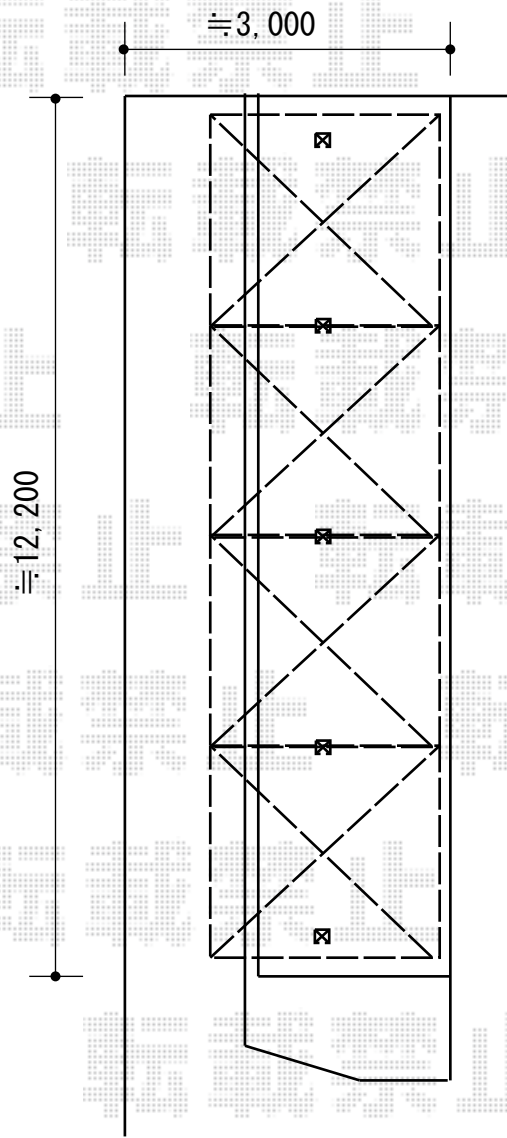

サイクルポート 施工概略図

イナバ物置 イナバ自転車置場 BYNタイプ 4連続タイプ 埋め込み式  
幅= 2,000mm 奥行= 11,820mm  
色： ミストグレー 屋根材： ベースグレー 柱仕様： 標準柱仕様

イナバ物置 イナバ自転車置場 BYNタイプ オプション  
雨とい： BYN-28/2連続型用 × 2セット

2019-10-667774

担当者

村上（公）