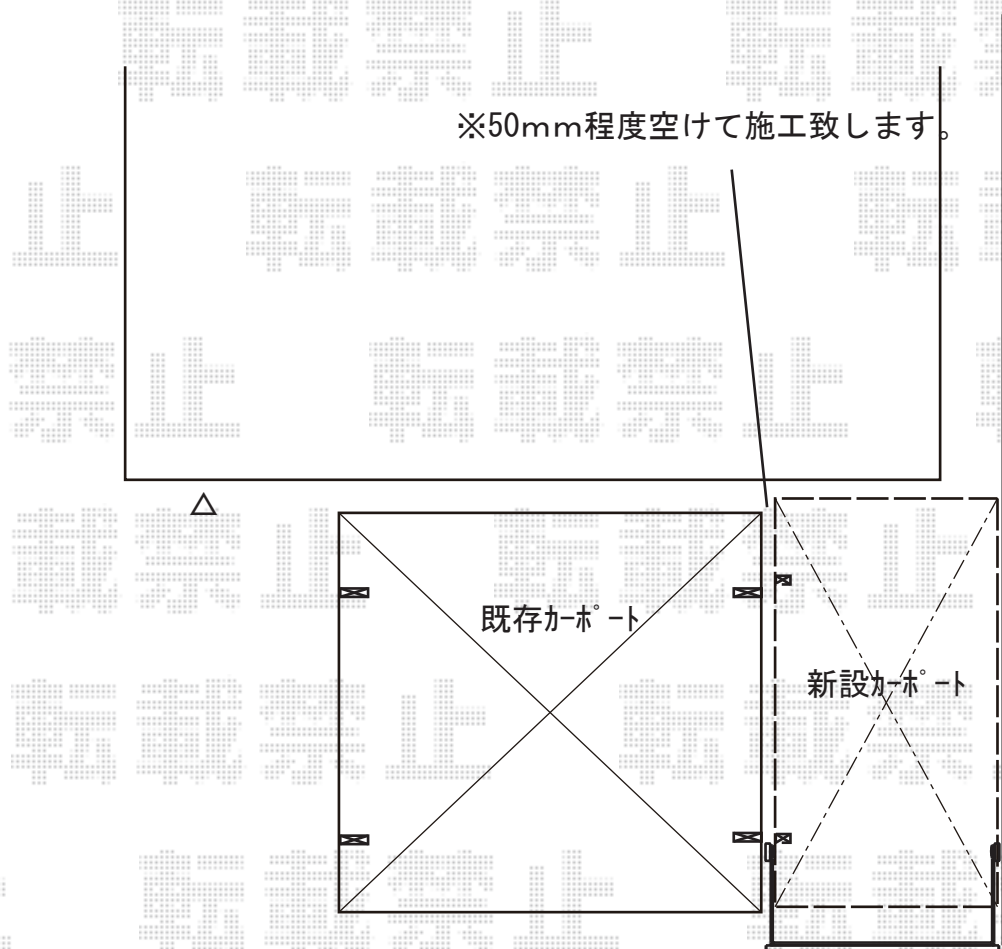

カーポート 施工概略図

LIXIL ネスカR (ラウンドスタイル) 積雪~20cm対応
幅= 2,999mm
奥行= 4,980mm
色: オータムブラウン
屋根材: ポリカーボネート (クリアブルー)
柱仕様: ロング柱25仕様 (有効高 約2,500mm)

※50mm程度空けて施工致します。

2019-10-667820

担当者

伊野