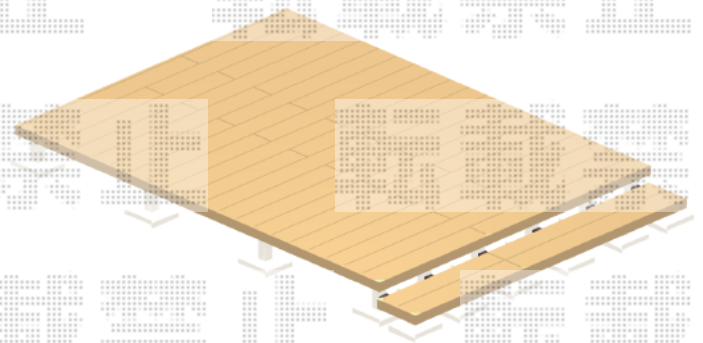

ウッドデッキ工事 施工概略図

YKK AP リウッドデッキ 200
 間口= 約4,051mm
 出幅= 10尺(3,020mm)
 色： ホワイトブラウン
 床板： 縦貼り/千鳥貼り
 幕板： 標準幕板
 束柱： Sタイプ(550mm) (色： プラチナステン)
 追加部材： 段床用部材一式*1段

2019-10-667825

担当者

木附