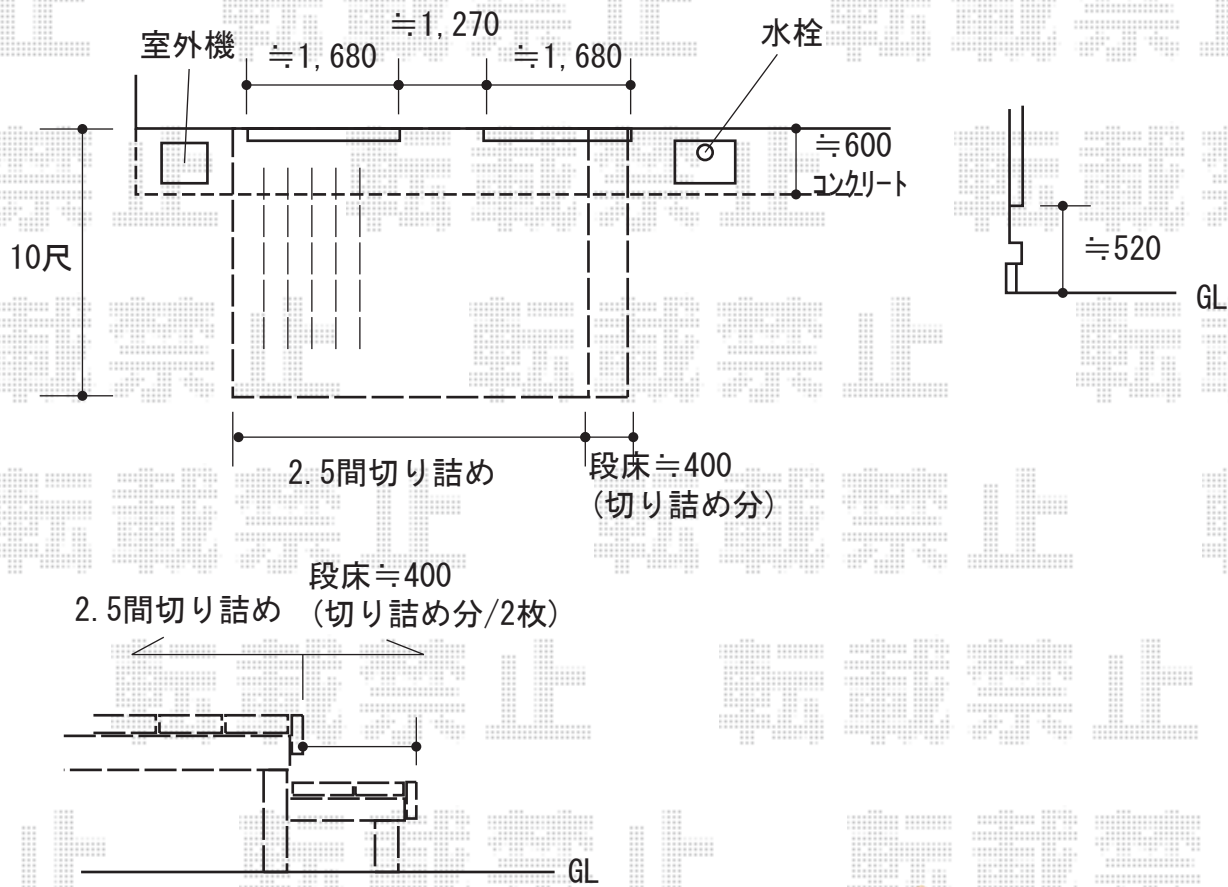

ウッドデッキ工事 施工概略図

YKK AP リウッドデッキ 200
 間口= 約4,051mm
 出幅= 10尺(3,020mm)
 色： ホワイトブラウン
 床板： 縦貼り/千鳥貼り
 幕板： 標準幕板
 束柱： Sタイプ(550mm) (色： プラチナステン)
 追加部材： 段床用部材一式*1段

2019-10-667825

担当者

木附