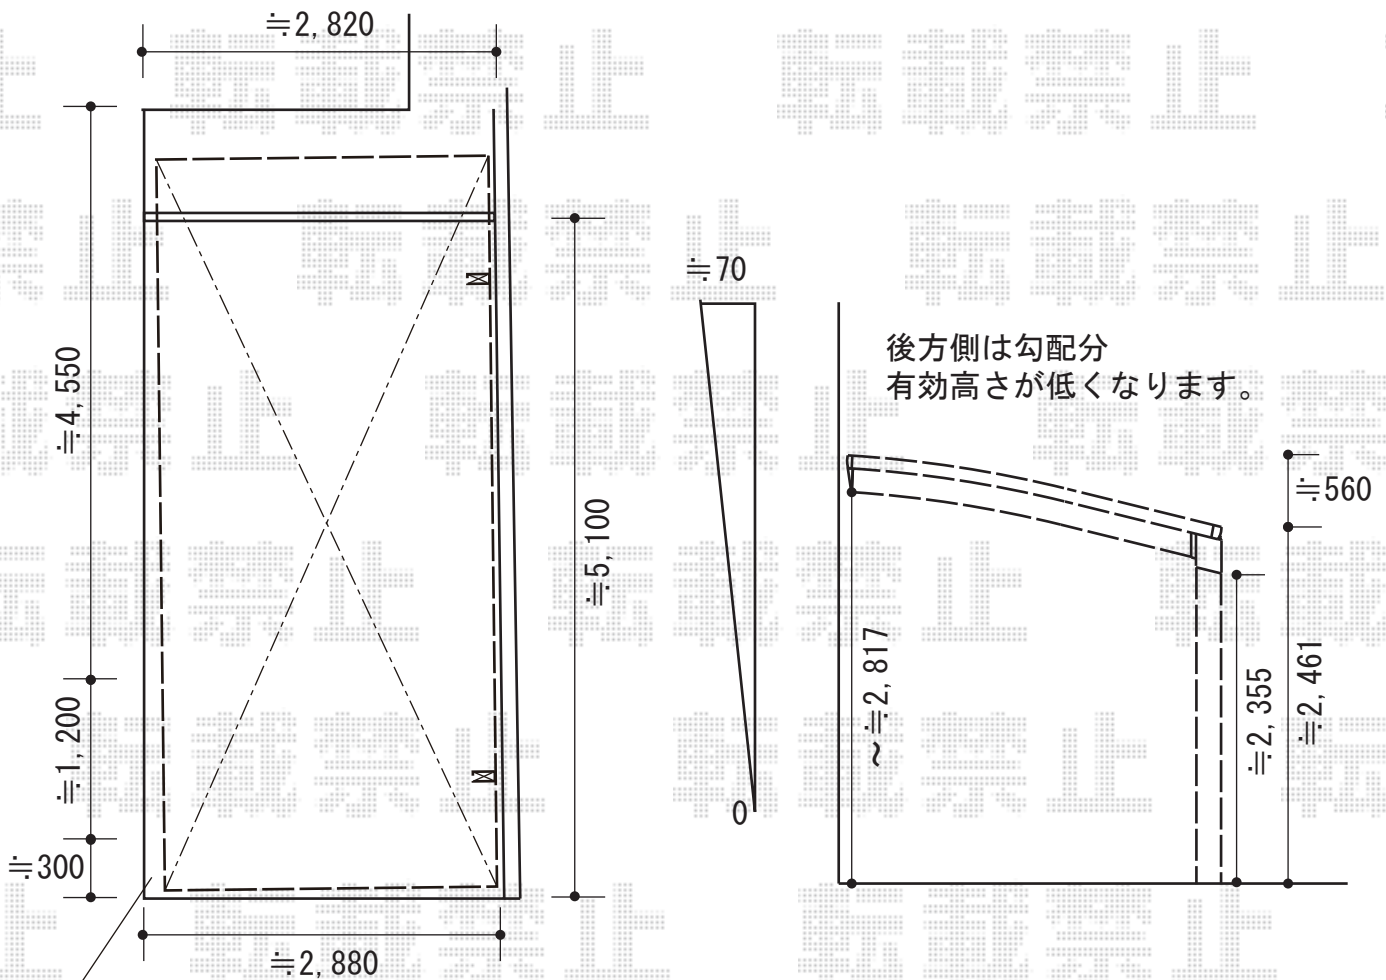

カーポート 施工概略図

YKK AP レイナポートグラン 積雪~20cm対応
 幅= 3,000mm
 奥行= 5,768mm
 色: ブラウン
 屋根材: ポリカーボネート (トーマイマット)
 柱仕様: ハイルフ柱仕様 (有効高 約2,350mm)

後方より空気が広くなります

2019-10-667857

担当者

新西