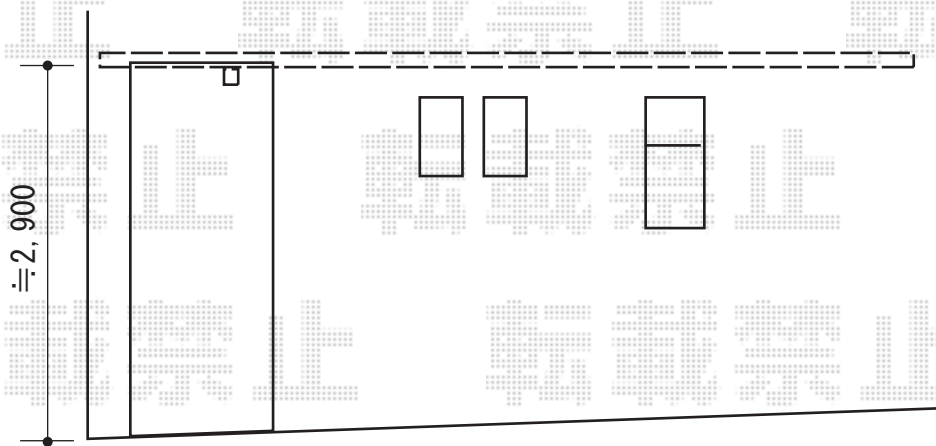

カーポート 施工概略図

YKK AP レイナポートグラン 積雪~20cm対応
 幅= 3,000mm
 奥行= 5,768mm
 色: ブラウン
 屋根材: ポリカーボネート (トーマイマット)
 柱仕様: ハイルフ柱仕様 (有効高 約2,350mm)

後方より空気が広くなります

2019-10-667857

担当者

新西