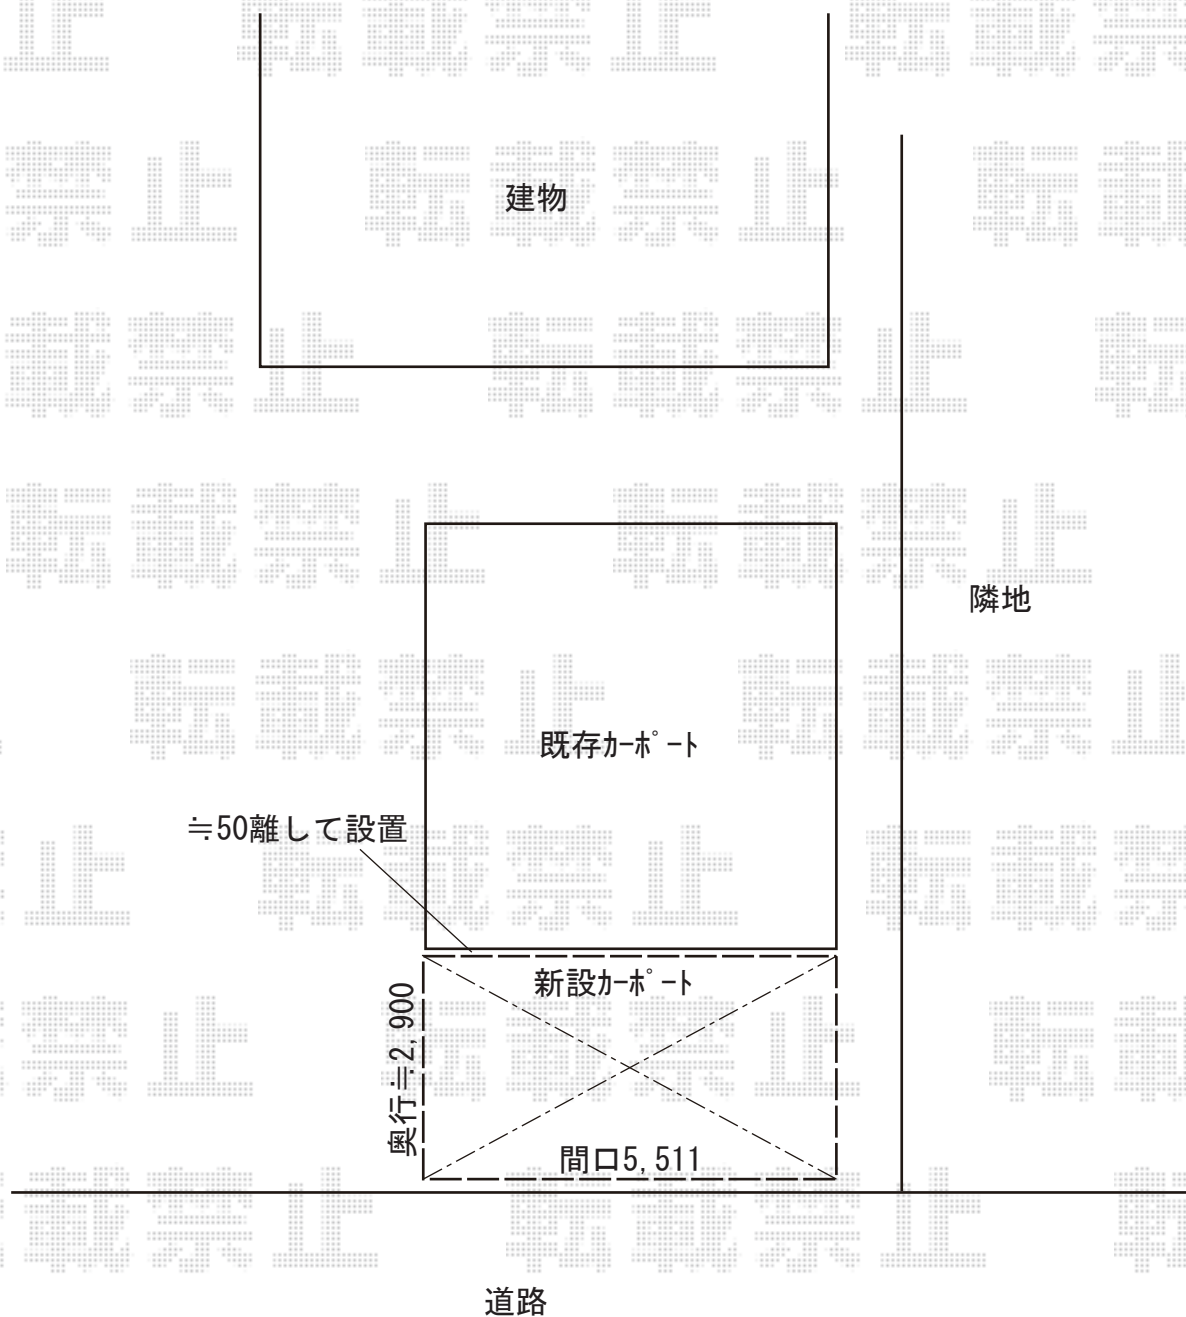

カーポート 施工概略図

YKK AP ジーポートneo Aタイプ 2台用 角柱4本柱 積雪~100cm対応
幅= 5,511mm
奥行= 5,456mm
色： カームブラック
屋根材： スチール折板（シルバー/ペフ無/t0.8）※価格別途
柱仕様： 標準柱仕様（有効高 約2,350mm）
横材： 無

2019-10-667883

担当者

新西