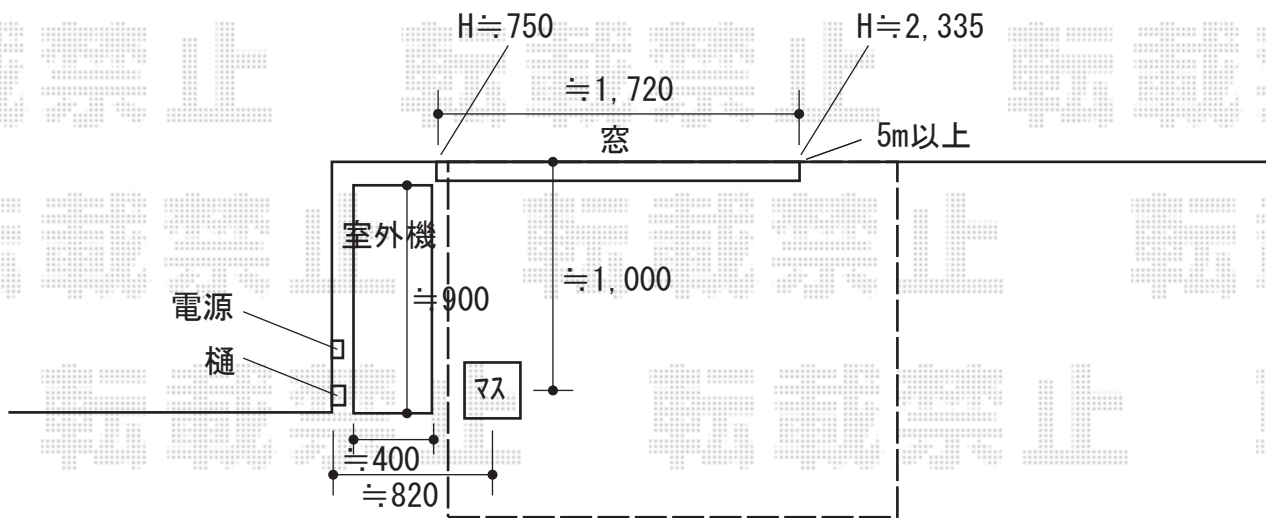

# ウッドデッキ 施工概略図

YKK AP リウッドデッキ 200  
間口= 1.5間(2,651mm)  
出幅= 5尺(1,520mm)  
色： ナチュラルブラウン  
床板： 縦貼り  
幕板： 標準幕板  
束柱： Lタイプ(850~1000mm) (色： プラチナステン)

※設置位置は工事当日、最終確定致します。  
※室外機と干渉がある場合は、室外機を移動してデッキを設置致します。

2019-10-667892

担当者

木附