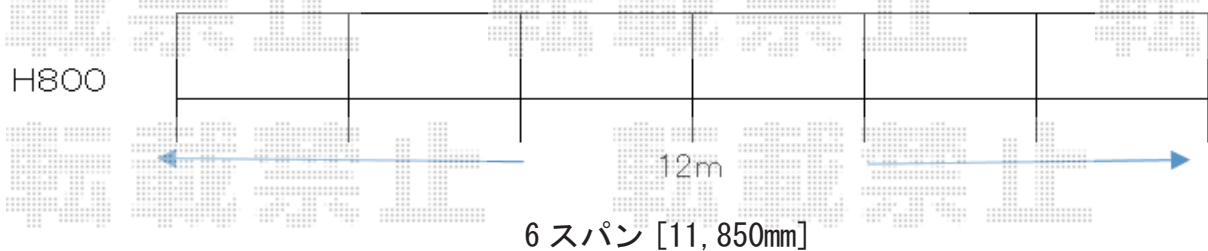

フェンス 施工概略図

Value Select ミエーネフェンス 目隠しルーバータイプ
本体1枚 (W×H) = T80 (1,975mm×720mm) × 6枚
自由柱: T80 × 7本
端部キャップ: × 1セット
色: 【未定】

2019-10-668007

担当者

細川