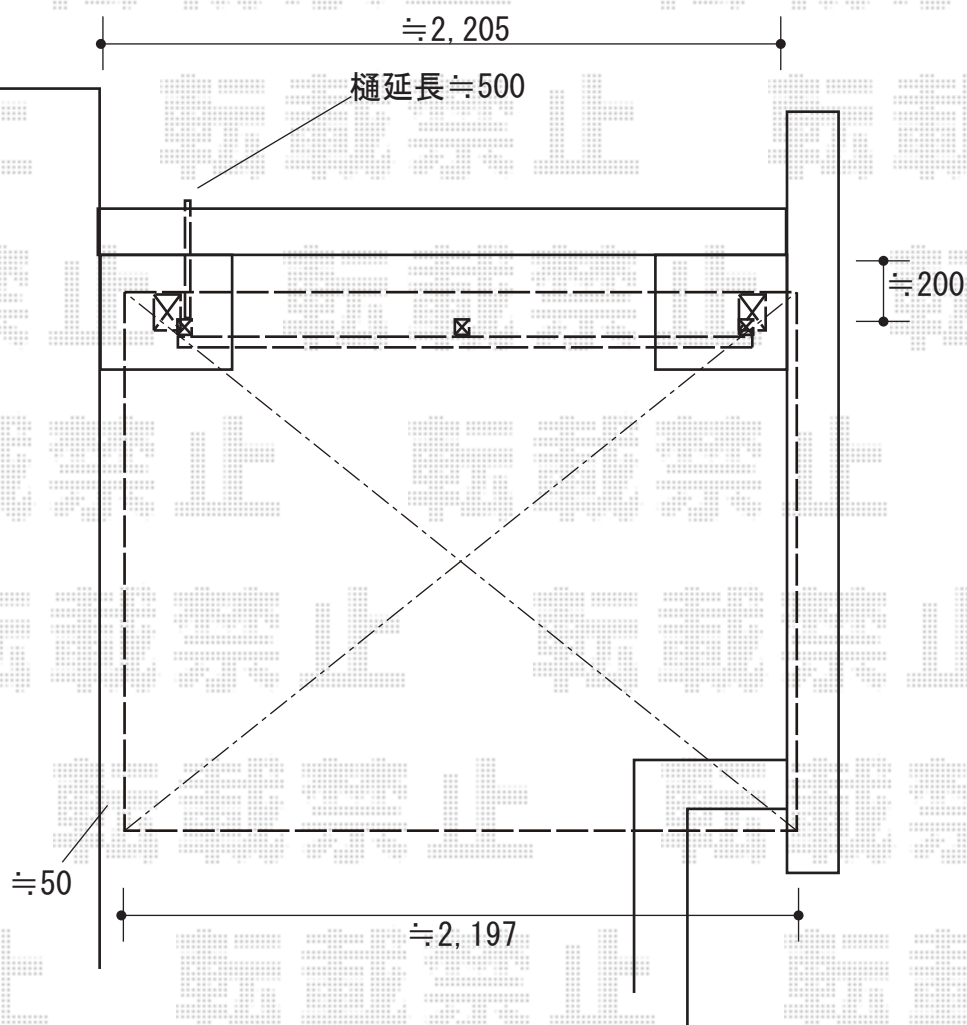

エクステリア工事 施工概略図

LIXIL フーゴAプラスミニ (アーチスタイル) 積雪~20cm対応
幅= 1,800mm
奥行= 2,197mm(3台~5台用)
色: シャイングレー
屋根材: ポリカーボネート (クリアマット・すりガラス調)
柱仕様: 標準柱 (有効高 約1,900mm)
オプション: 輪止め

2019-10-668058

担当者

丸山