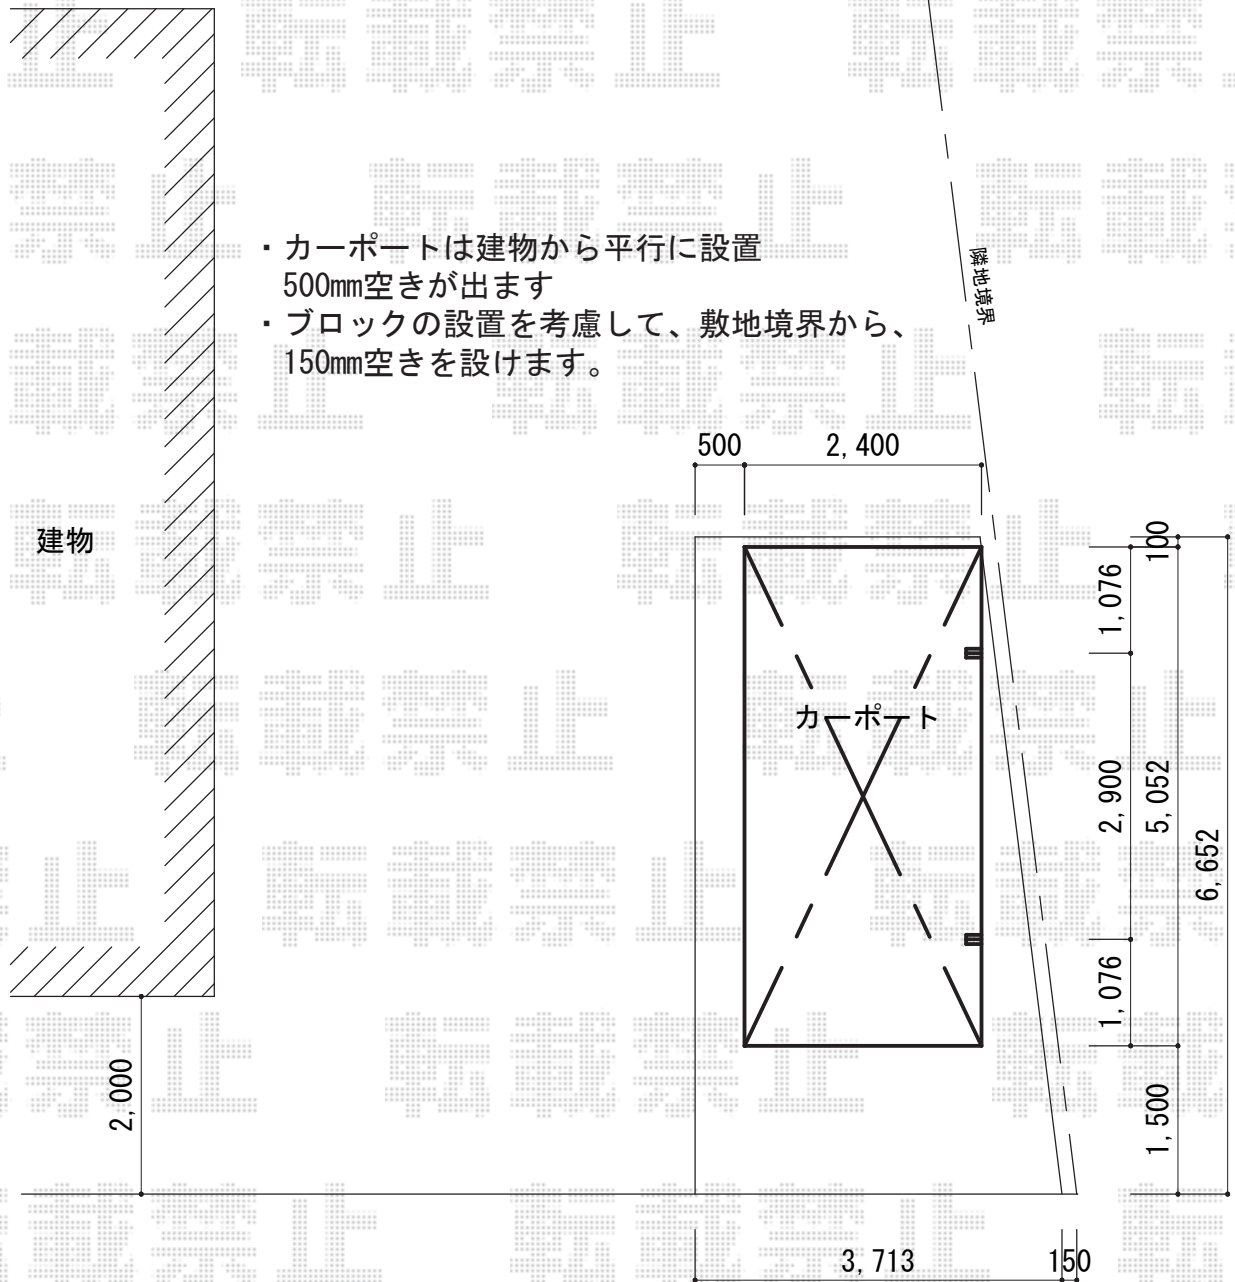

カーポート 施工概略図

Value Select プレシオスポート 積雪～20cm対応

幅= 2,400mm

奥行= 5,052mm

色： チャコールブラック

屋根材： 熱線遮断ポリカーボネート（スカイブルーマット調）

柱仕様： 標準柱仕様（有効高 約1,800mm）

Value Select プレシオスポート 着脱式補助柱 2本入り×1セット

色： チャコールブラック

Value Select プレシオスポート 屋根ふき材補強部品

色： カームブラック*1色のみ

2019-10-668059

担当者

新西