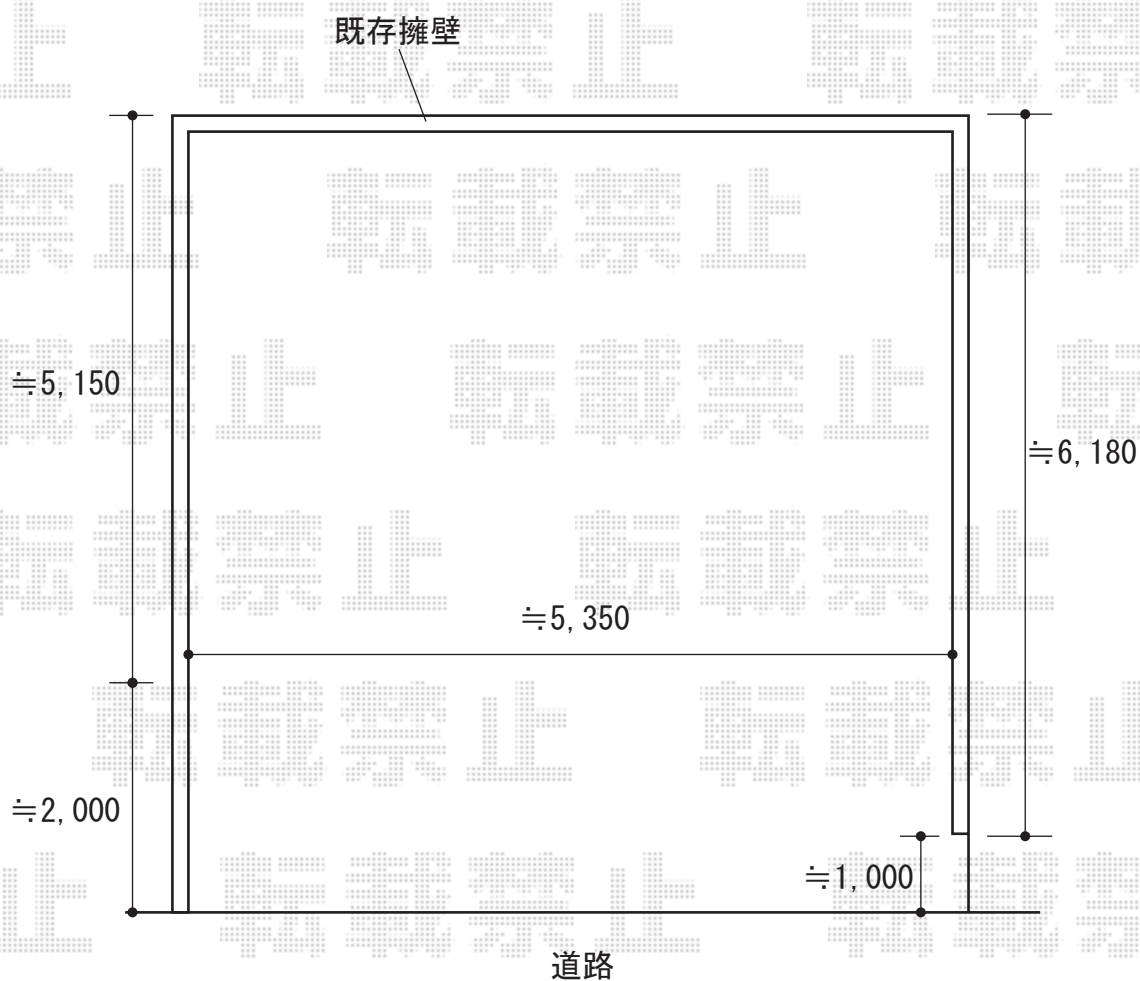

カーポート 施工概略図

LIXIL ネスカR (ラウンドスタイル) ワイド 積雪~20cm対応
幅= 5,139mm
奥行= 5,382mm
色 : シャイングレー
屋根材 : ポリカーボネート (クリアブルー)
柱仕様 : 標準柱仕様 (有効高 約2,200mm)

2018-10-550780

担当者

木挽

エクスショップ

現場状況や作図制限により概略図の内容と多少の違いが生じることがございます。
施工時は、現場優先とさせて頂きたく思いますので、お立会い頂き、最終のご指示のほど、何卒、宜しくお願い致します。
全ての著作権はエクスショップに帰属します。当社とのお取引目的以外の使用・複製・転載は如何なる場合も禁止しております。