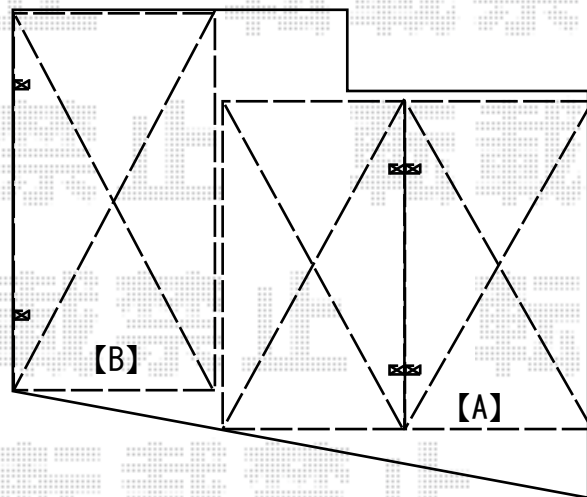

# カーポート 施工概略図

YKK AP 【A】 レイナポートグラン Y合掌 積雪～20cm対応  
幅= 4,817mm (24・24)  
奥行= 5,052mm  
色： ホワイト  
屋根材： 熱線遮断ポリカーボネート (アースブルーマット調)  
柱仕様： ハイルフ柱仕様 (有効高 約2,350mm)

YKK AP 【B】 レイナポートグラン 積雪～20cm対応  
幅= 2,700mm  
奥行= 5,052mm  
色： ホワイト  
屋根材： 熱線遮断ポリカーボネート (アースブルーマット調)  
柱仕様： ハイルフ柱仕様 (有効高 約2,350mm)