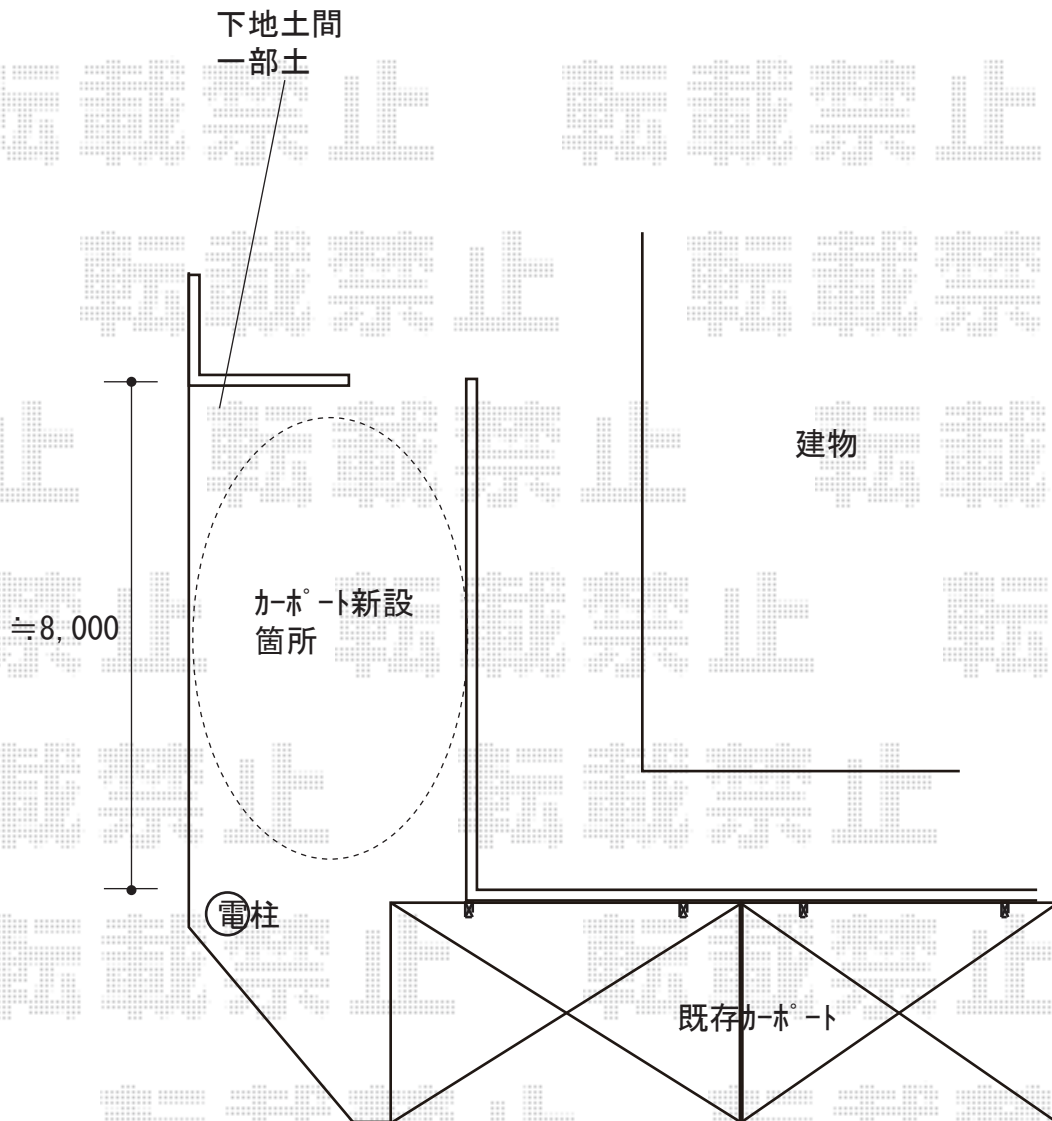

カーポート 施工概略図

LIXIL ネスカR (ラウンドスタイル) 延長 積雪~20cm対応
幅= 2,701mm
奥行= 7,098mm
色: シャイングレー
屋根材: 熱線吸収ポリカーボネート (ブルーマットS・すりガラス調)
柱仕様: 標準柱仕様 (有効高 約2,200mm)
オプション: 母屋補強材・屋根材ホルダー・着脱式サポート柱

2019-10-668106

担当者

村上 (公)