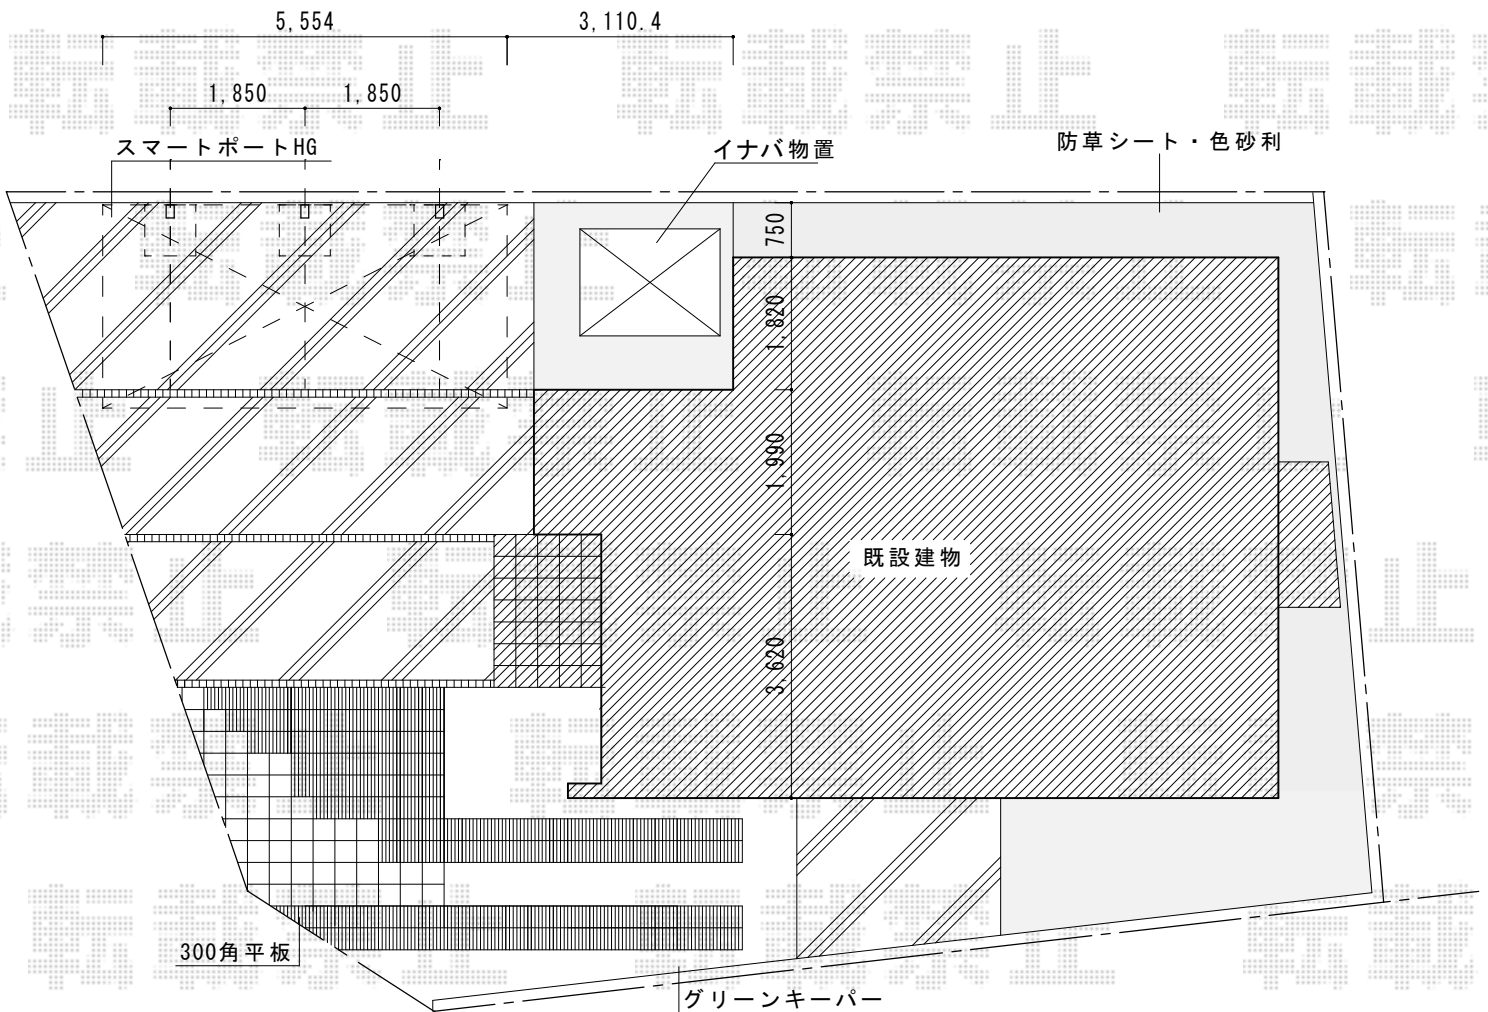

エクステリア商品・外構工事 施工概略図

四国化成 スマートポートHG 片型支持タイプ 木調タイプ 積雪～50cm対応  
 幅= 2,791mm 奥行= 5,554mm  
 色： ステンカラー+マロンブラウン  
 屋根材： 熱線吸収ポリカーボネート（クリアマット）  
 柱仕様： 延高仕様（有効高 約2,400mm）

四国化成 スマートポートHG 取外式補強支柱 延高用（1本）×3セット  
 色： ステンカラー\*1色のみ

LIXIL スピーネ F型 1500 テラスタイプ 単体 積雪～50cm対応\*正面台形納まり  
 間口= 関東間1.5間（柱芯々2,530mm 屋根幅2,750mm）  
 出幅= 8尺（2,385mm） 色： オータムブラウン  
 屋根材： ポリカーボネート（クリアブルー）  
 柱仕様： 柱位置固定タイプ（柱2本）/ロング柱仕様  
 施工方法： 上止め仕様 追加部材： 正面台形納まり用部材一式

LIXIL スピーネ 吊り下げ物干しAセット 標準 2本入×1セット  
 色： オータムブラウン

イナバ物置 ネクスタ 一般型 1370×1790×2020  
 間口= 1,370mm 奥行= 1,790mm 高さ= 2,020mm  
 色： プレミアムグレー 屋根タイプ： 標準型  
 耐荷重タイプ： 一般型 棚タイプ： 標準棚タイプ 数量： 1台

2019-10-668130

担当者

伊野