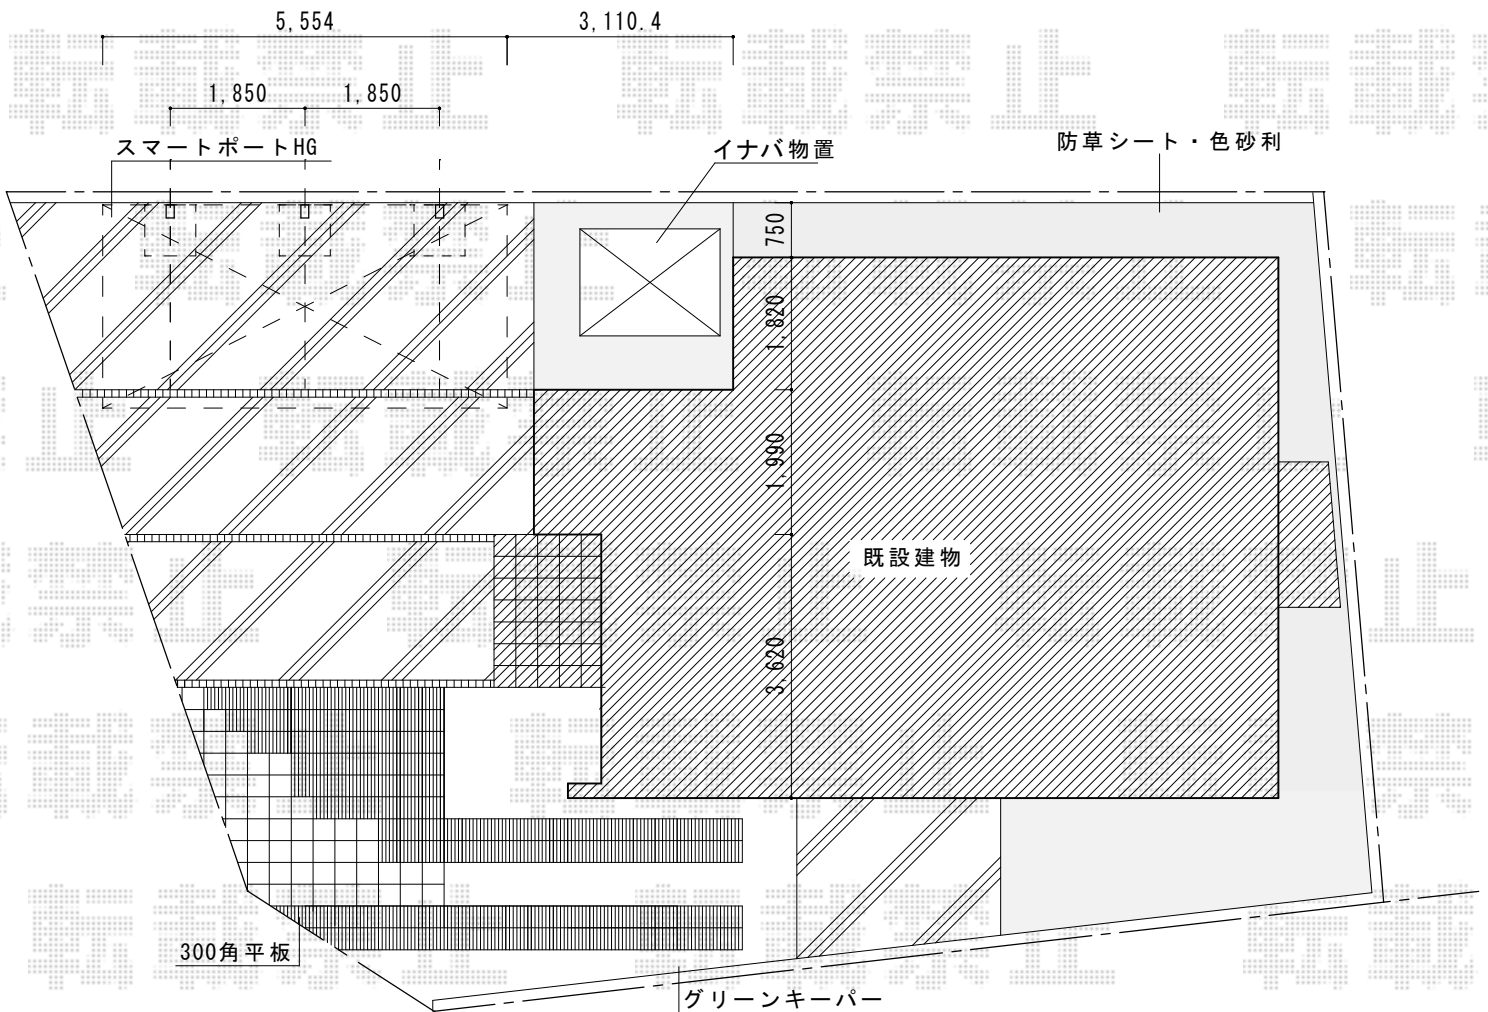

エクステリア商品・外構工事 施工概略図

四国化成 スマートポートHG 片型支持タイプ 木調タイプ 積雪～50cm対応
 幅= 2,791mm 奥行= 5,554mm
 色： ステンカラー+マロンブラウン
 屋根材： 熱線吸収ポリカーボネート（クリアマット）
 柱仕様： 延高仕様（有効高 約2,400mm）

四国化成 スマートポートHG 取外式補強支柱 延高用（1本）×3セット
 色： ステンカラー*1色のみ

LIXIL スピーネ F型 1500 テラスタイプ 単体 積雪～50cm対応*正面台形納まり
 間口= 関東間1.5間（柱芯々2,530mm 屋根幅2,750mm）
 出幅= 8尺（2,385mm） 色： オータムブラウン
 屋根材： ポリカーボネート（クリアブルー）
 柱仕様： 柱位置固定タイプ（柱2本）/ロング柱仕様
 施工方法： 上止め仕様 追加部材： 正面台形納まり用部材一式

LIXIL スピーネ 吊り下げ物干しAセット 標準 2本入×1セット
 色： オータムブラウン

イナバ物置 ネクスタ 一般型 1370×1790×2020
 間口= 1,370mm 奥行= 1,790mm 高さ= 2,020mm
 色： プレミアムグレー 屋根タイプ： 標準型
 耐荷重タイプ： 一般型 棚タイプ： 標準棚タイプ 数量： 1台

2019-10-668130

担当者

伊野