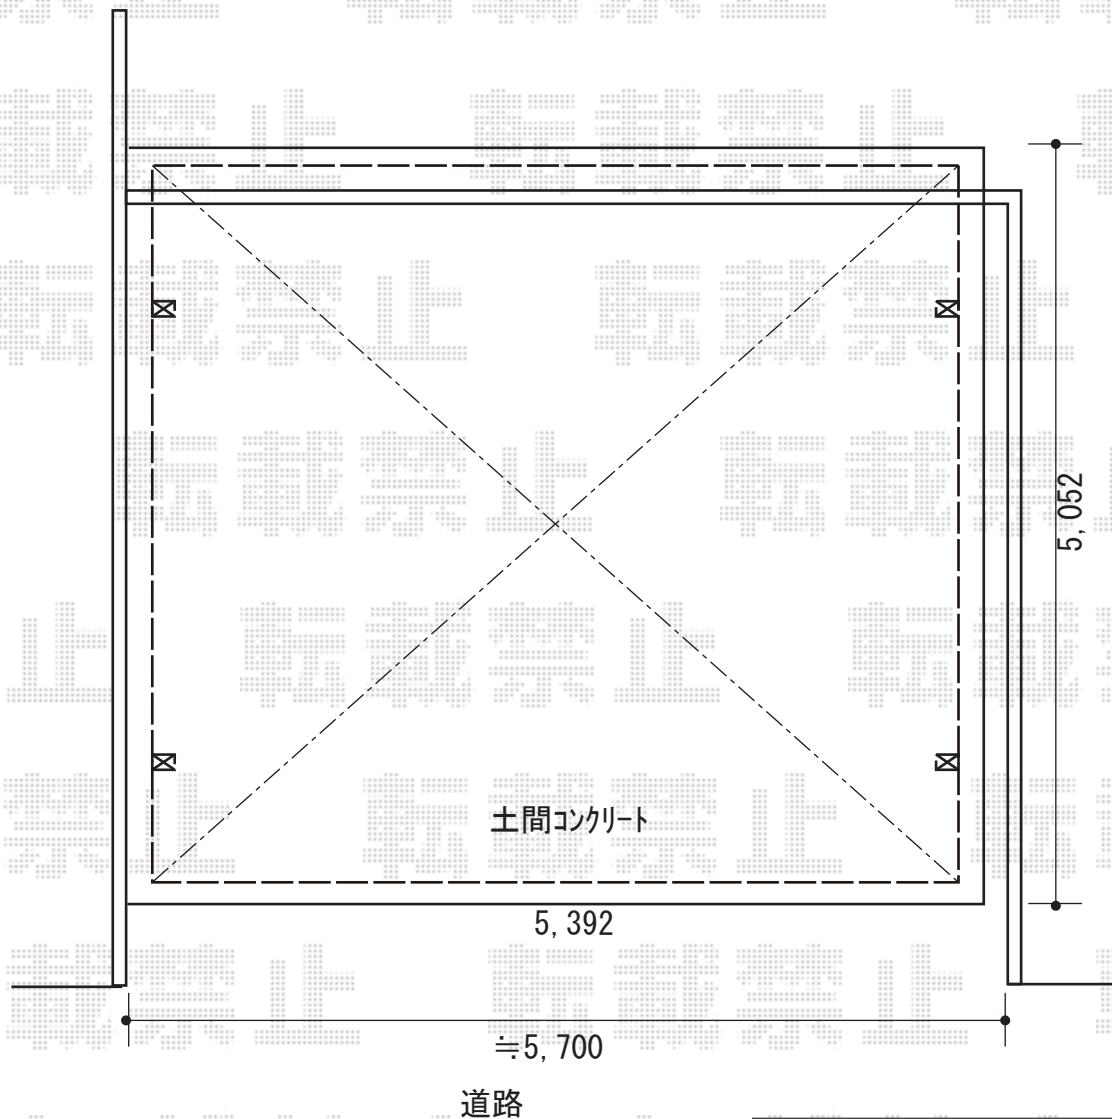

カーポート 施工概略図

YKK AP レイナツインポートグラン 積雪~20cm対応
幅= 5,392mm 奥行= 5,052mm 色 : プラチナステン
屋根材 : 熱線遮断ポリカーボネート(クリアマット)
柱仕様 : ハイルフ柱仕様 (有効高 約2,350mm)

YKK AP レイナツインポートグラン 屋根ふき材補強部品
色 : カームブラック*1色のみ
入り数 : 8個入り×2セット

YKK AP レイナツインポートグラン 枯葉よけネット 51/54用兼用×2セット
色 : カームブラック*1色のみ

YKK AP ソラリア 【仮】吊り下げ式固定物干し
横幅 : 【仮】標準 長さ : 【仮】標準
色 : プラチナステン 入り数 : 2本入り×1セット

2019-10-668134

担当者 村上(公)