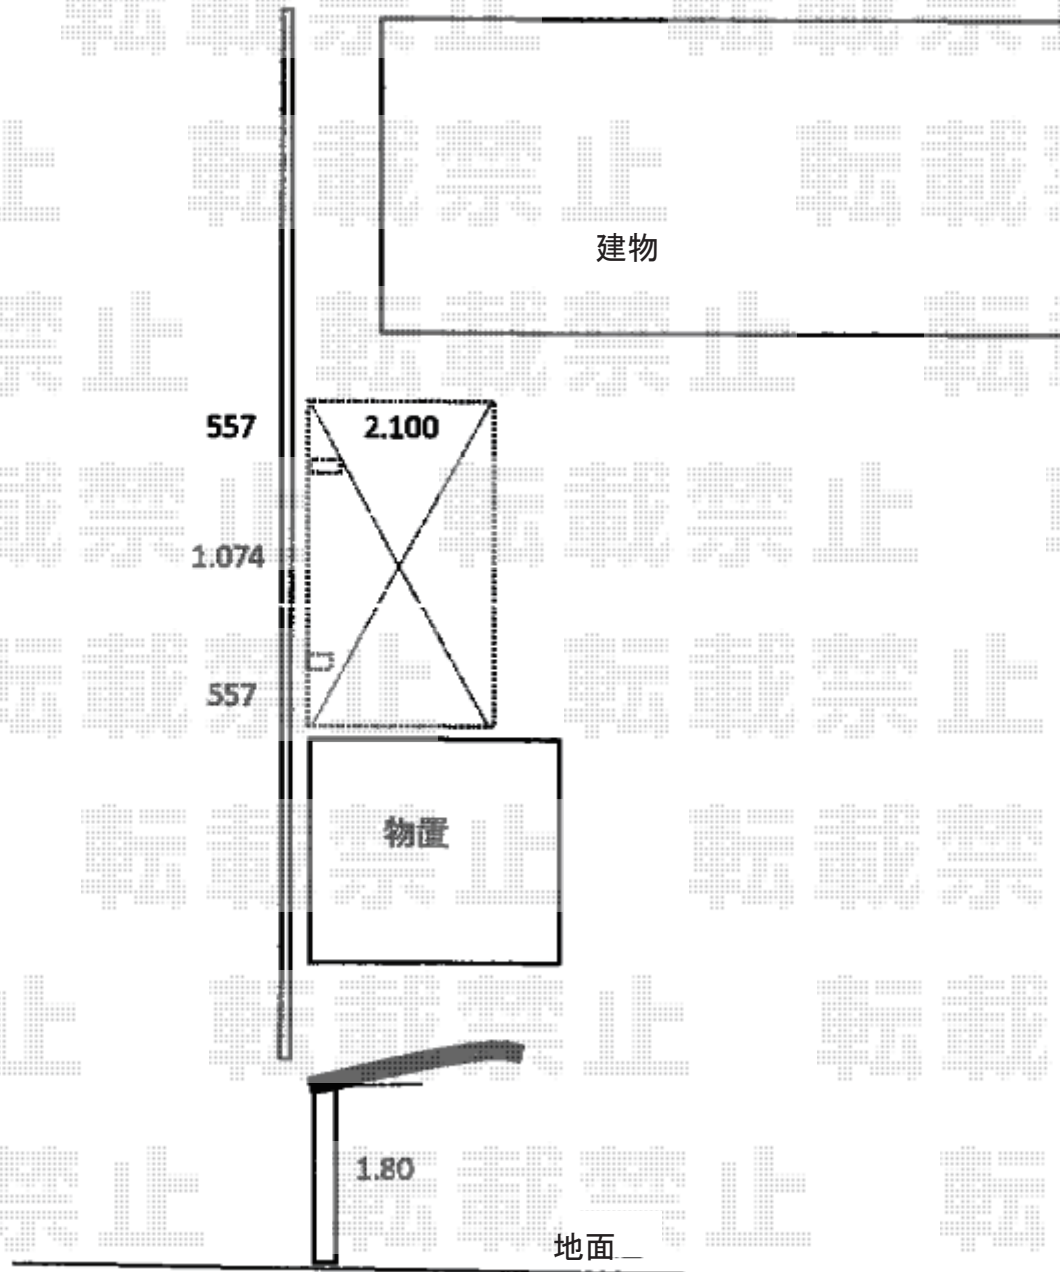

サイクルポート 施工概略図

Value Select プレシオスポート ミニ 積雪~20cm対応
幅= 2,100mm
奥行= 2,188mm (3台用)
色: ノーブルステン
屋根材: ポリカーボネート (スカイブルー)
柱仕様: 標準柱仕様 (有効高 約1,814mm)

2019-10-668214

担当者

村上 (公)