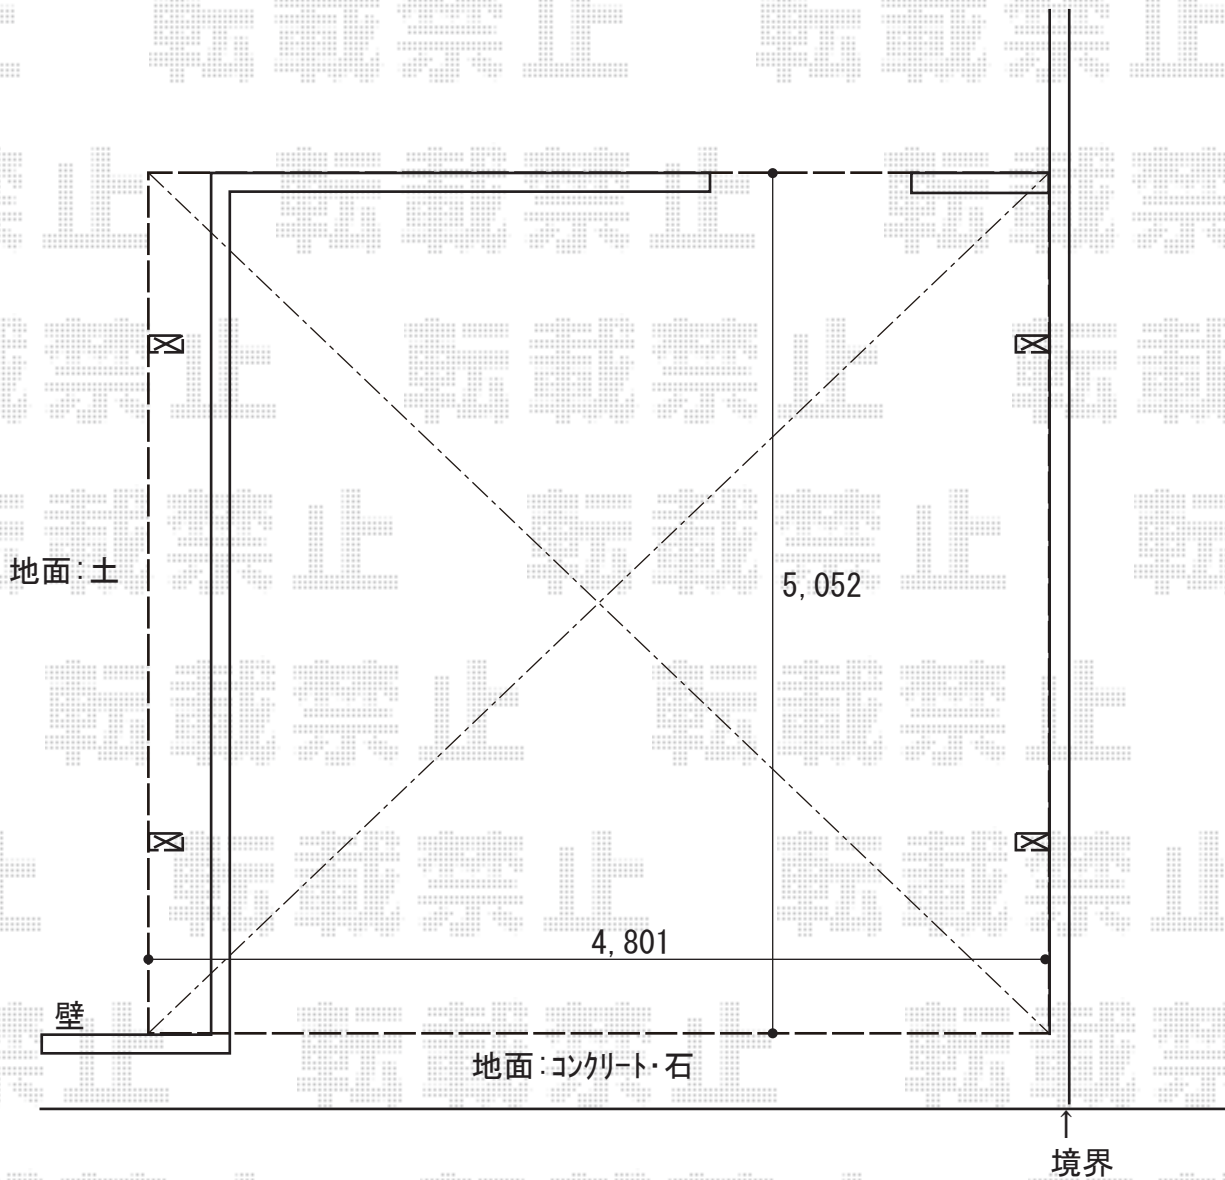

# カーポート 施工概略図

YKK AP レイナツインポートグラン 積雪~20cm対応  
幅= 4,801mm  
奥行= 5,052mm  
色： プラチナステン  
屋根材： ポリカーボネート（アースブルー）  
柱仕様： ハイルフ柱仕様（有効高 約2,350mm）

2019-10-668252

担当者 村上（公）