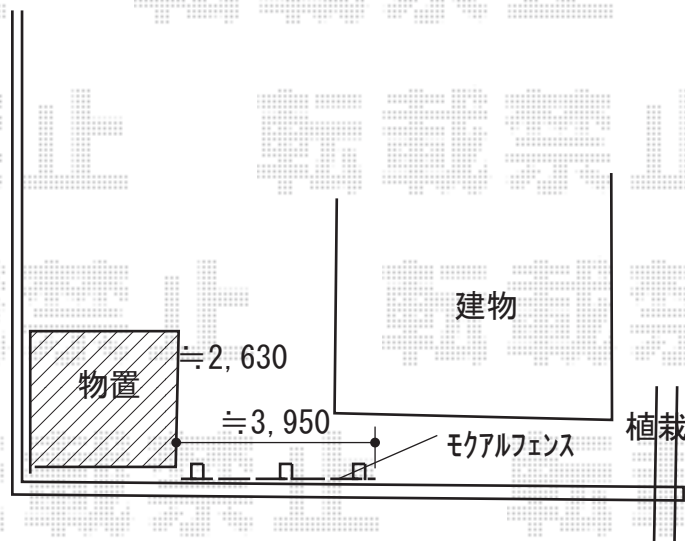

フェンス+物置 施工概略図

Value Select モクアルフェンス 目隠しタイプ 2段支柱 自立建て用 (パネル2段)
 本体1枚 (W×H) = T100 (1,975mm×920mm) × 4枚
 自立建て用2段支柱 : T190 (1,922.5mm) × 3本
 端部キャップ : 4個入り × 2セット
 色 : パネル : キャラメルウッド/枠・柱・パネル裏 : チャコールブラック

イナバ物置 ネクスタ 一般型 2630×2630×2020
 間口= 2,630mm
 奥行= 2,630mm
 高さ= 2,020mm
 色 : オリーブグリーン
 屋根タイプ : 標準型
 耐荷重タイプ : 一般型
 棚タイプ : 標準棚タイプ
 数量 : 1台