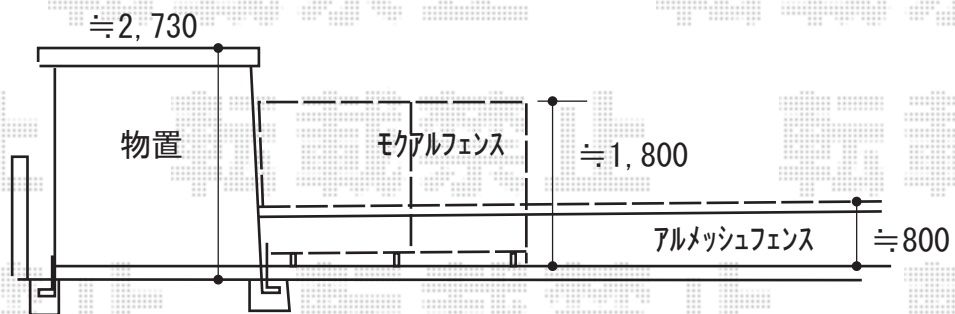

フェンス+物置 施工概略図

Value Select モクアルフェンス 目隠しタイプ 2段支柱 自立建て用 (パネル2段)
 本体1枚 (W×H) = T100 (1,975mm×920mm) × 4枚
 自立建て用2段支柱 : T190 (1,922.5mm) × 3本
 端部キャップ : 4個入り × 2セット
 色 : パネル : キャラメルウッド/枠・柱・パネル裏 : チャコールブラック

イナバ物置 ネクスタ 一般型 2630×2630×2020
 間口= 2,630mm
 奥行= 2,630mm
 高さ= 2,020mm
 色 : オリーブグリーン
 屋根タイプ : 標準型
 耐荷重タイプ : 一般型
 棚タイプ : 標準棚タイプ
 数量 : 1台