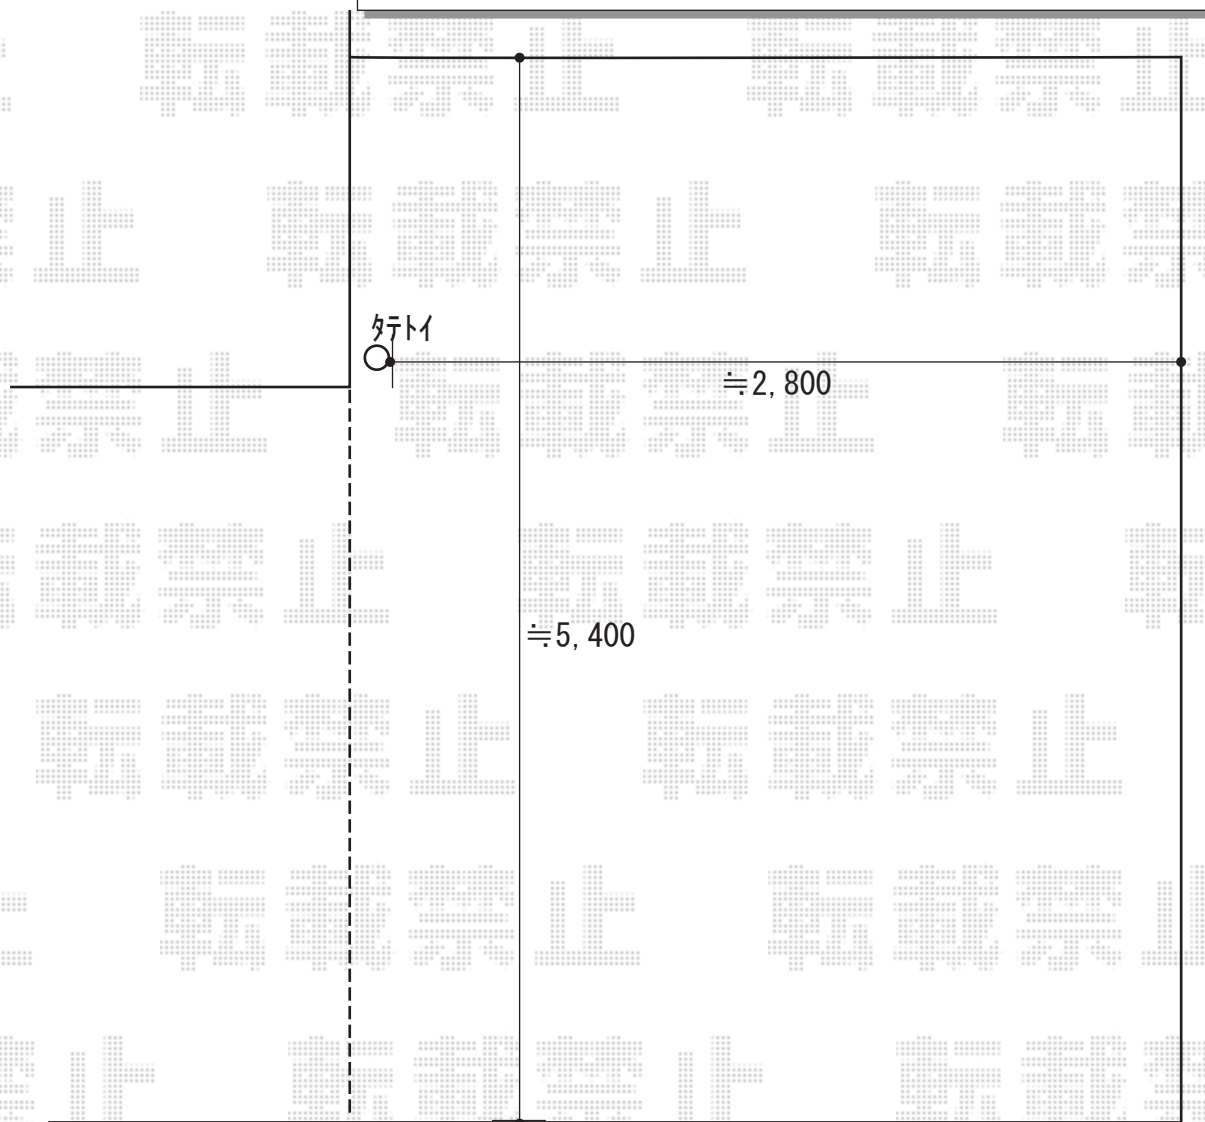

カーポート 施工概略図

LIXIL フーゴR (ラウンドスタイル) 積雪~20cm対応

幅= 2,701mm

奥行= 4,980mm

色: ブラック

屋根材: 熱線吸収ポリカーボネート (ブルーマットS・すりガラス調)

柱仕様: 標準柱仕様 (有効高 約2,200mm)

LIXIL フーゴR 着脱式サポート 標準用

色: ブラック

数量: 2本入り×1セット

2019-10-668318

担当者

木挽