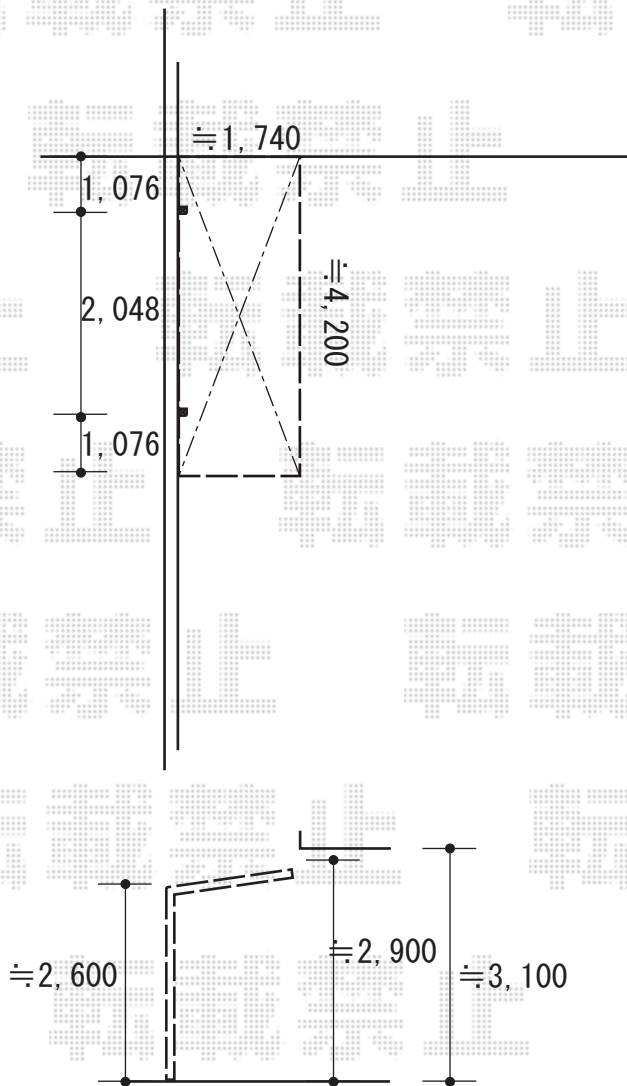

カーポート 施工概略図

YKK AP 【01】 エフルージュグラン 積雪~20cm対応
幅= 2,423mm
奥行= 5,052mm
色: ピュアシルバー
屋根材: ポリカーボネート (トーマイマット)
柱仕様: ハイロング柱仕様 (有効高 約2,800mm)

2019-10-668371

担当者

村上 (公)