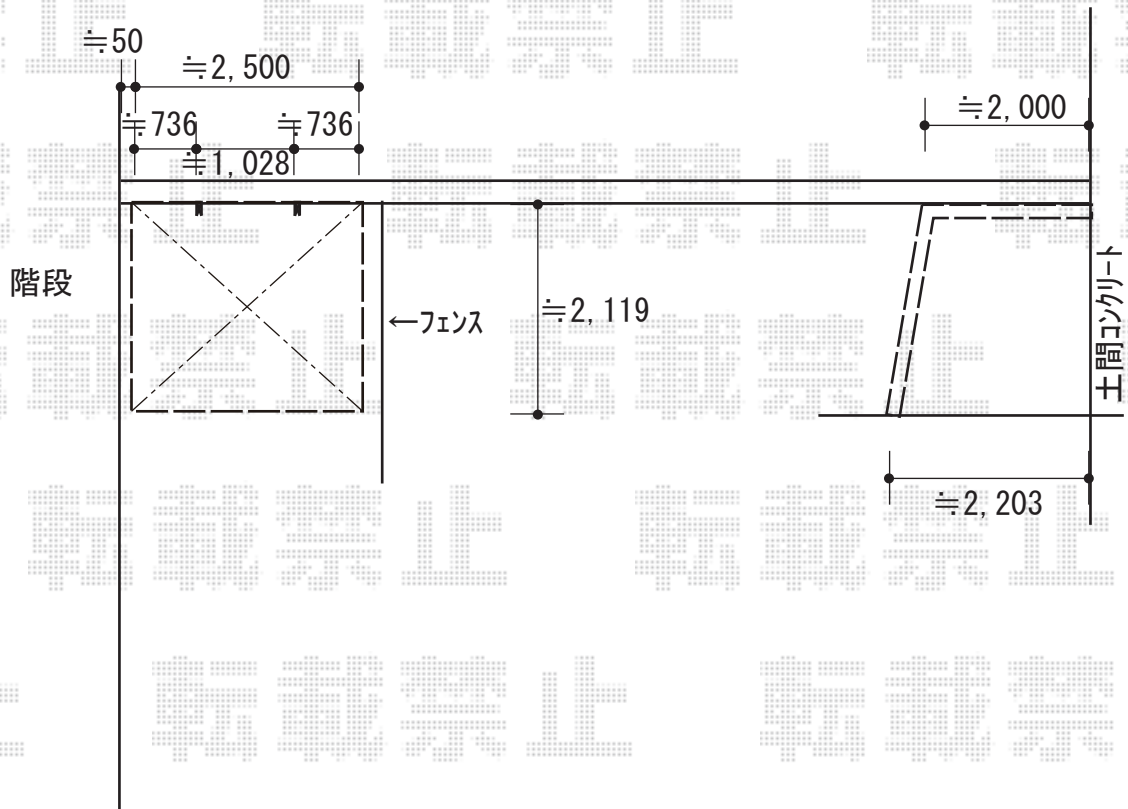

サイクルポート 施工概略図

YKK AP 【02】 エフルージュグランミニ 積雪～20cm対応
 幅= 2,119mm
 奥行= 2,904mm(4台用)
 色： ピュアシルバー
 屋根材： ポリカーボネート（トーマイマット）
 柱仕様： 標準柱仕様（有効高 約2,000mm）

2019-10-668371 担当者 村上（公）