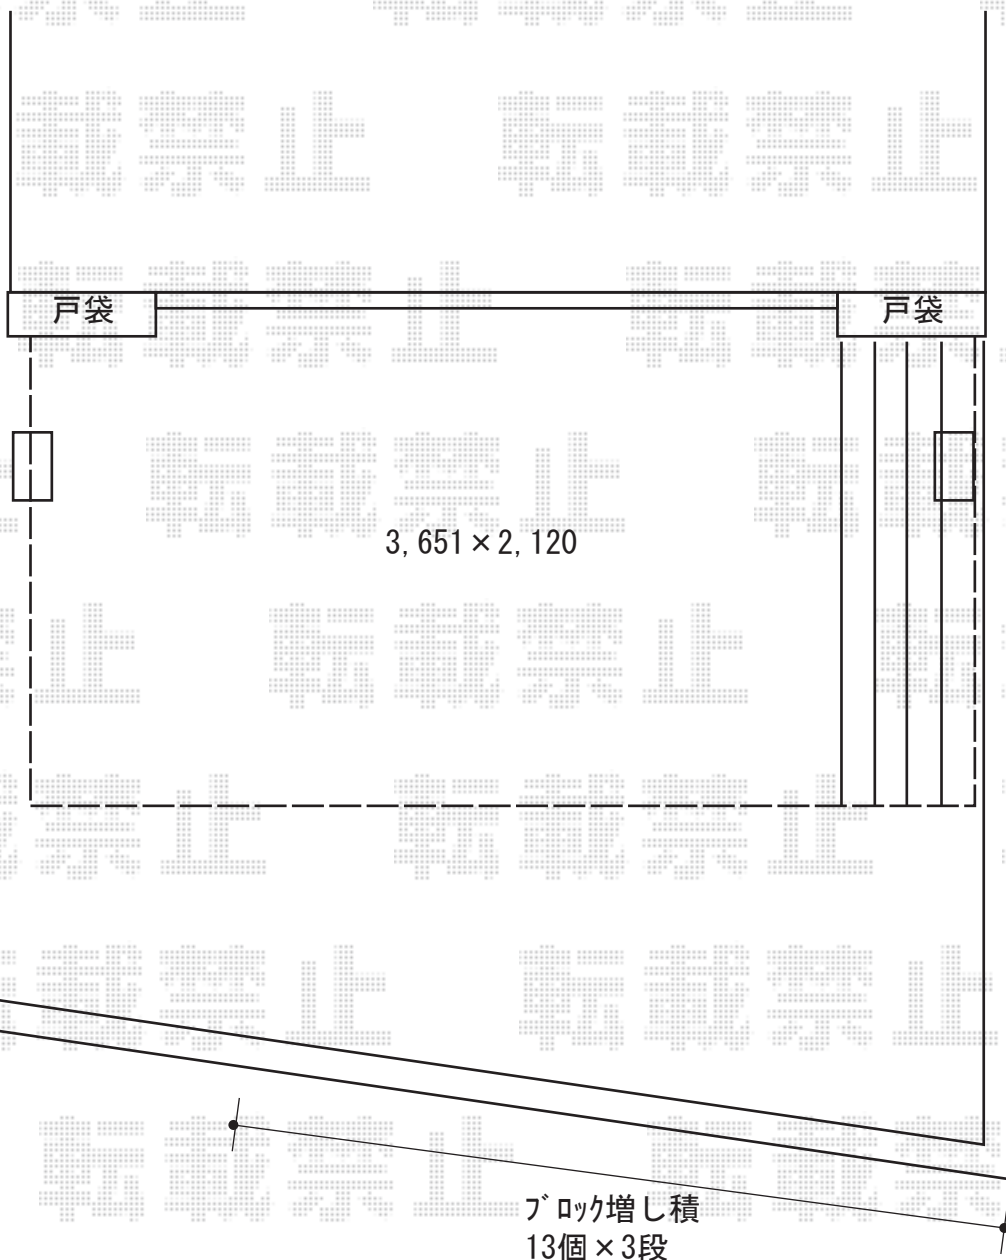

ウッドデッキ 施工概略図

Value Select マージウッドデッキ

間口= 2.0間(3,651mm)

出幅= 7尺(2,120mm)

色: レッドウッド

床板: 縦貼り

幕板: 標準幕板

束柱: Tタイプ(400~550mm) (色: カームブラック)