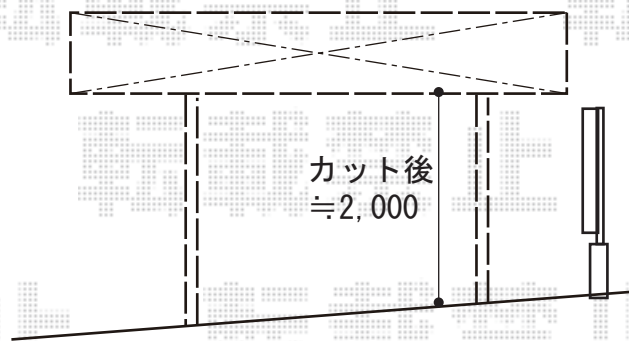

# カーポート 施工概略図

YKK AP レイナツインポートグラン 積雪～20cm対応  
幅= 5,097mm  
奥行= 5,400mm  
色：【仮】プラチナステン  
屋根材：熱線遮断ポリカーボネート（【仮】アースブルーマット調）  
柱仕様：ハイルーフ柱仕様（有効高 約2,350mm）

2019-10-668459

担当者

村上（公）