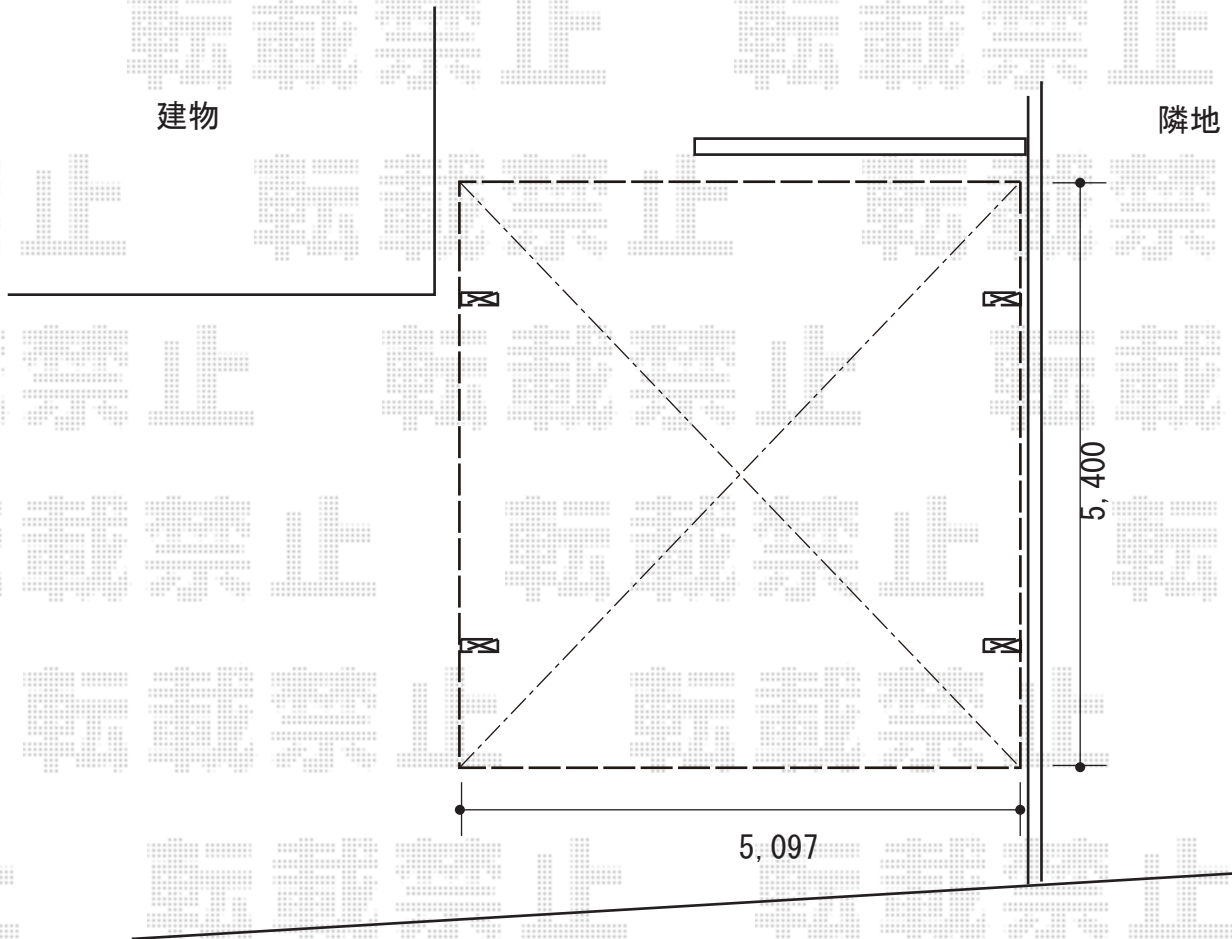

# カーポート 施工概略図

YKK AP レイナツインポートグラン 積雪～20cm対応  
幅= 5,097mm  
奥行= 5,400mm  
色：【仮】プラチナステン  
屋根材：熱線遮断ポリカーボネート（【仮】アースブルーマット調）  
柱仕様：ハイルーフ柱仕様（有効高 約2,350mm）

2019-10-668459

担当者

村上（公）