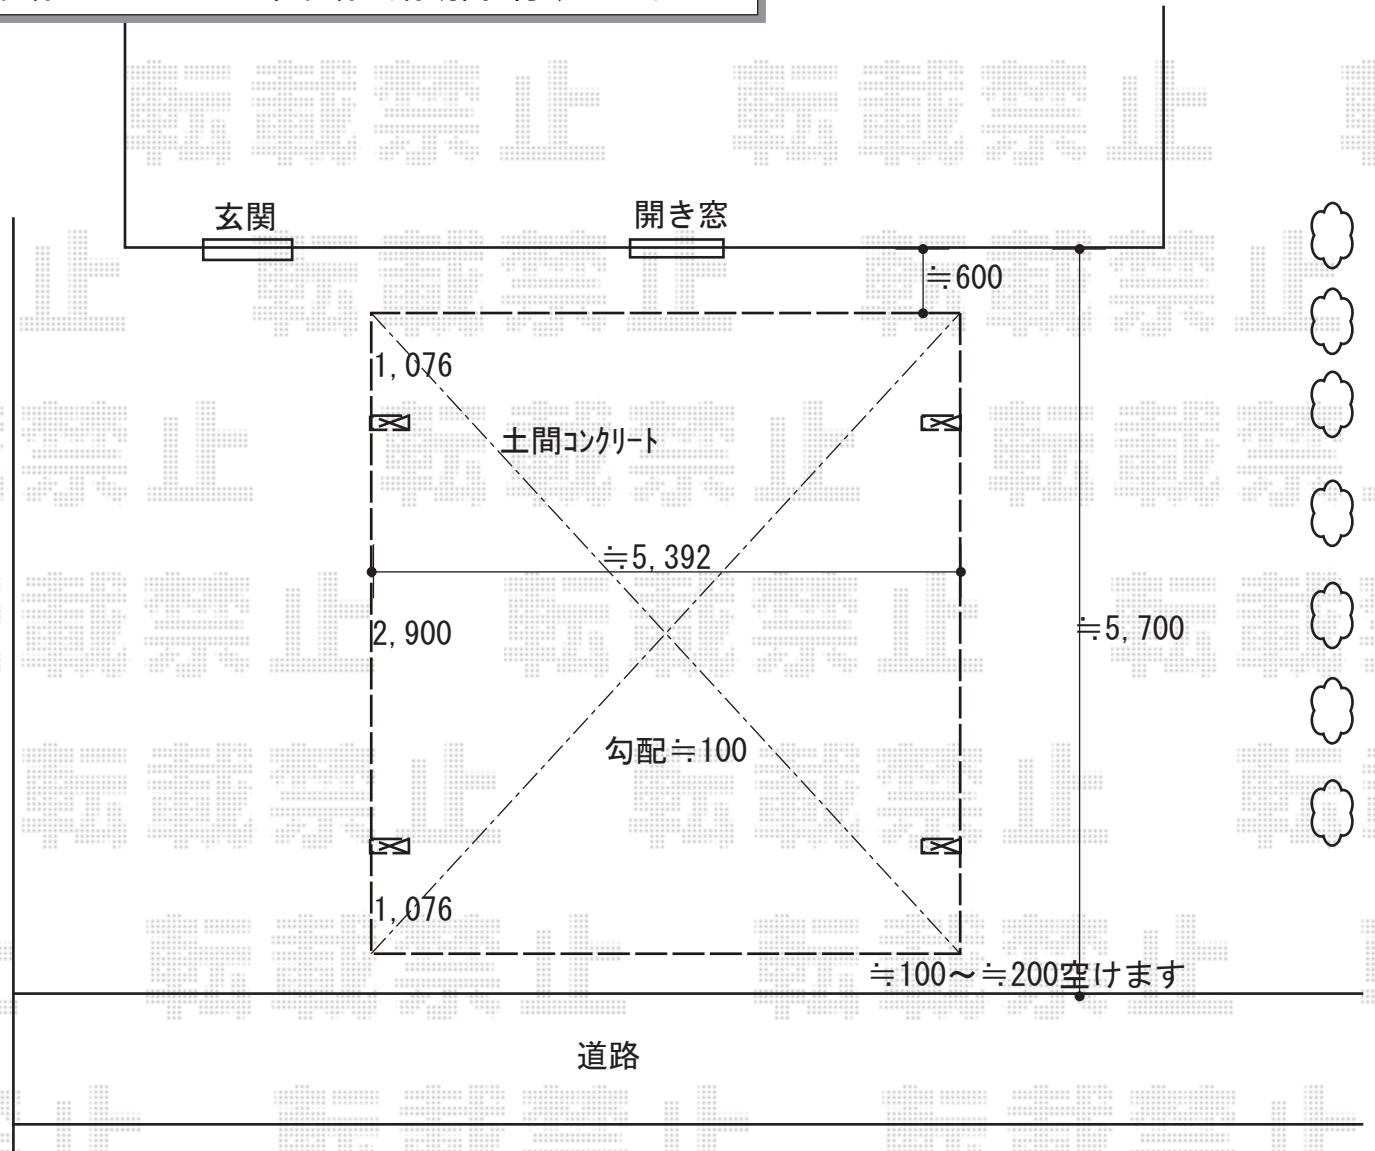

カーポート 施工概略図

YKK AP レイナツインポートグラン 積雪~20cm対応
幅= 5,392mm
奥行= 5,052mm
色： プラチナステン
屋根材： 熱線遮断ポリカーボネート(クリアマット)
柱仕様： ハイルーフ柱仕様 (有効高 約2,350mm)

2019-10-668524

担当者

新西