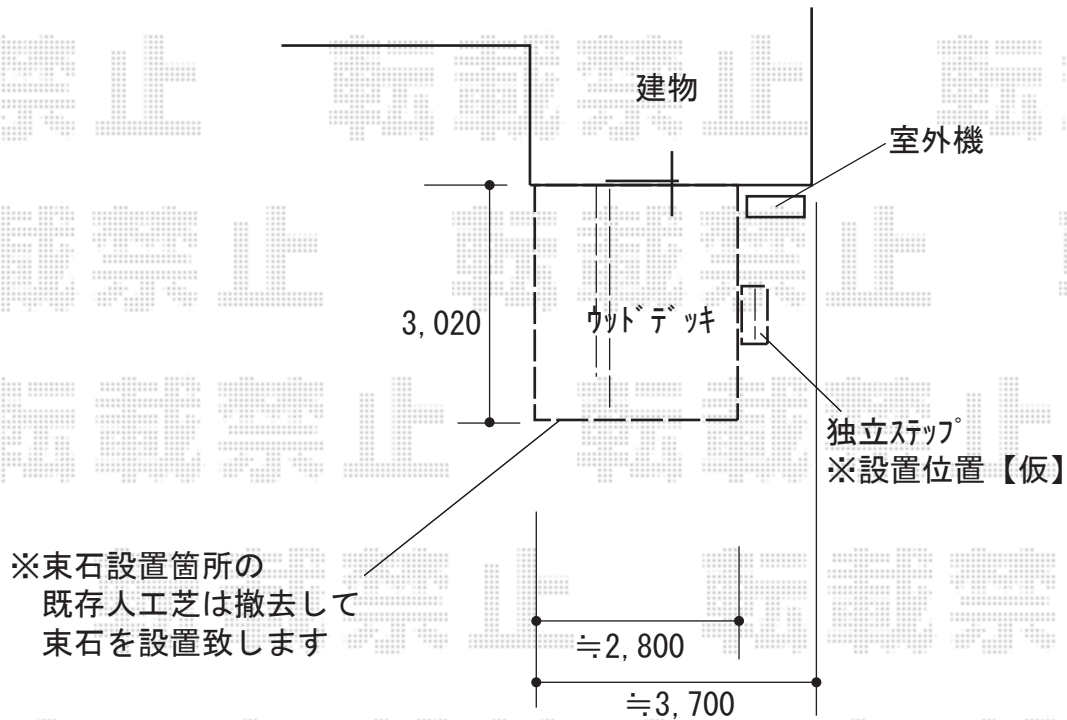

# ウッドデッキ 施工概略図

YKK AP リウッドデッキ 200  
間口= 2,851mm 10尺(3,020mm)  
色： レッドブラウン  
床板： 縦貼り/千鳥貼り  
幕板： 標準幕板  
束柱： Tタイプ(400~550mm) (色： カームブラック)

YKK AP 独立式リウッドステップ2型×1セット  
色： レッドブラウン/束柱色： カームブラック

【イメージ図】

2019-10-668533