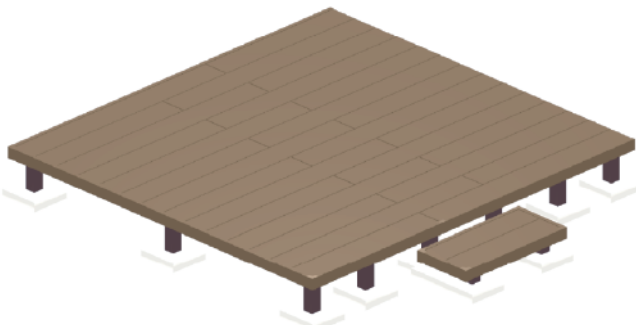

# ウッドデッキ 施工概略図

YKK AP リウッドデッキ 200  
間口= 2,851mm 10尺(3,020mm)  
色： レッドブラウン  
床板： 縦貼り/千鳥貼り  
幕板： 標準幕板  
束柱： Tタイプ(400~550mm) (色： カームブラック)

YKK AP 独立式リウッドステップ2型×1セット  
色： レッドブラウン/束柱色： カームブラック

【イメージ図】

2019-10-668533