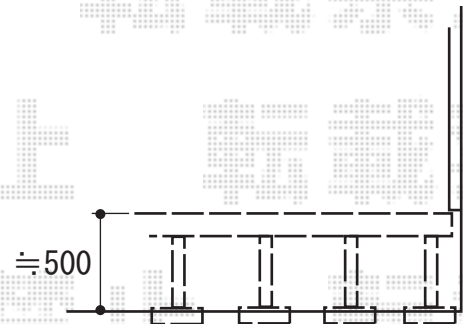

# ウッドデッキ 施工概略図

YKK AP リウッドデッキ 200  
間口= 2,851mm 10尺(3,020mm)  
色： レッドブラウン  
床板： 縦貼り/千鳥貼り  
幕板： 標準幕板  
束柱： Tタイプ(400~550mm) (色： カームブラック)

YKK AP 独立式リウッドステップ2型×1セット  
色： レッドブラウン/束柱色： カームブラック

【イメージ図】

2019-10-668533