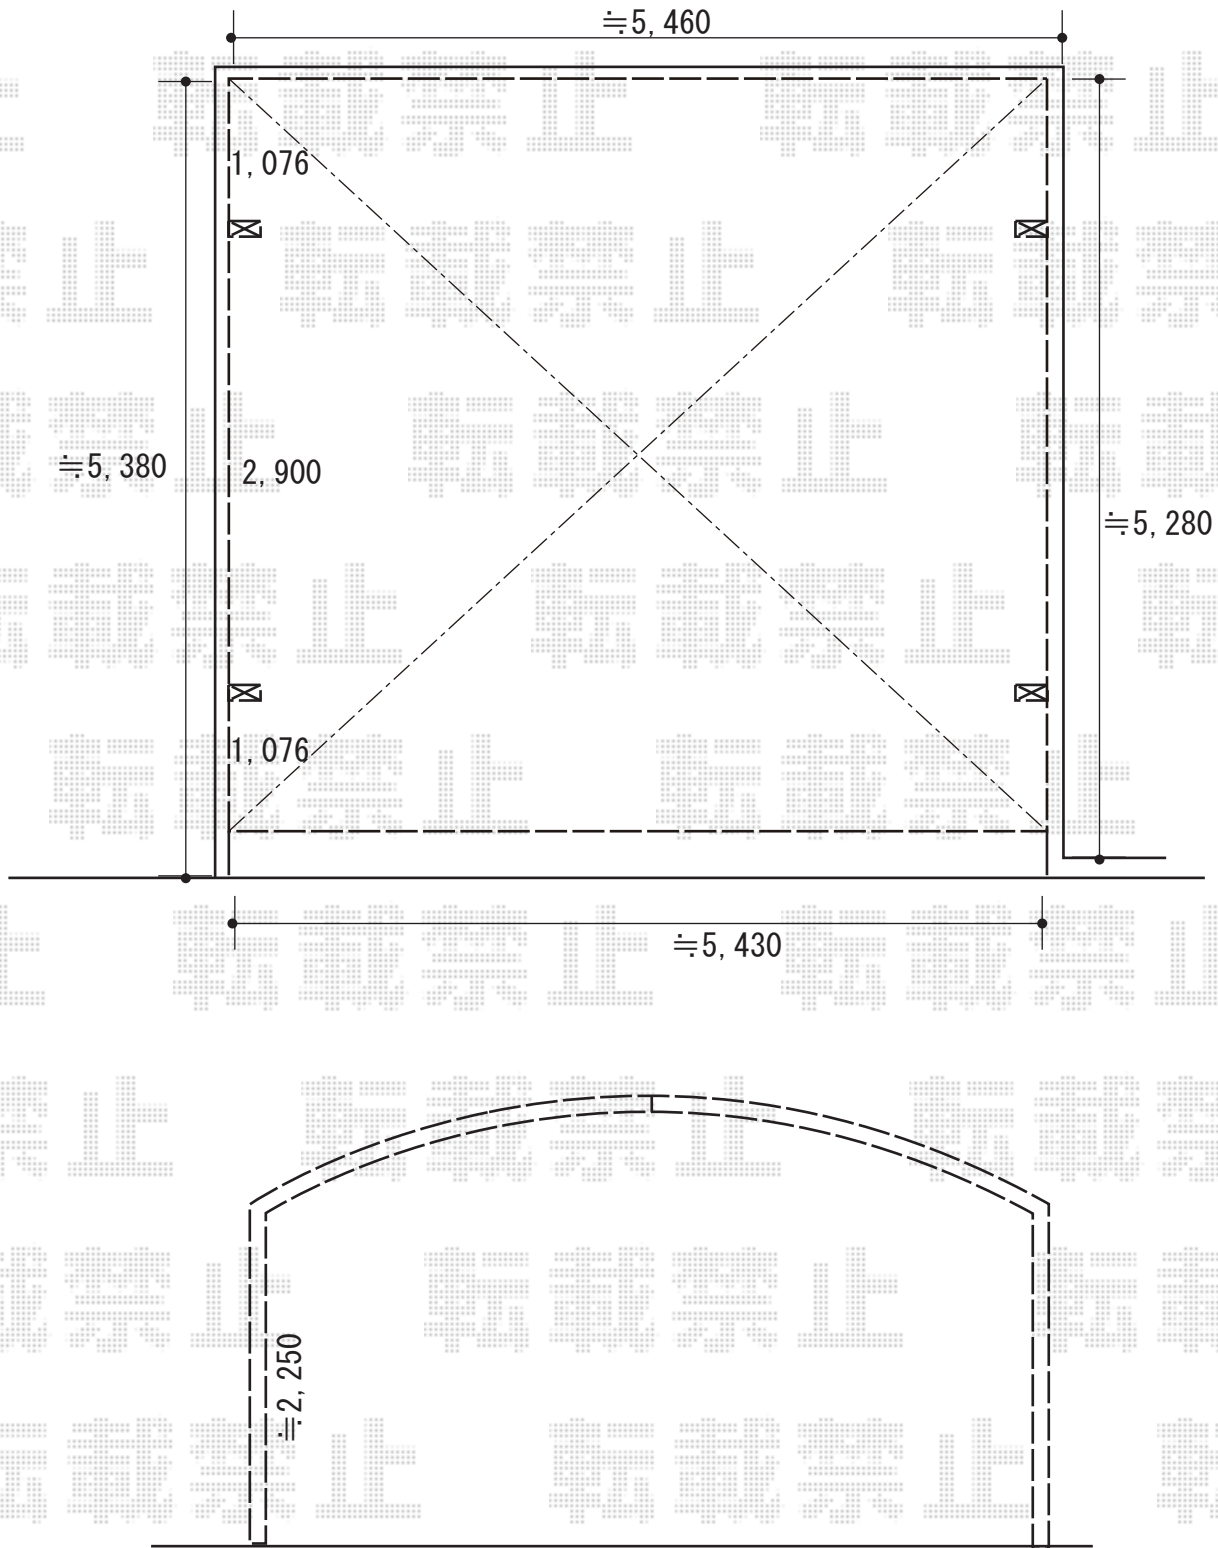

カーポート 施工概略図

Value Select プレシオサポート ワイド 積雪~20cm対応
幅= 5,392mm
奥行= 5,052mm
色： チャコールブラック
屋根材： 熱線遮断ポリカーボネート（スカイブルーマット調）
柱仕様： ハイルーフ柱仕様（有効高 約2,250mm）

2019-10-668540

担当者

新西