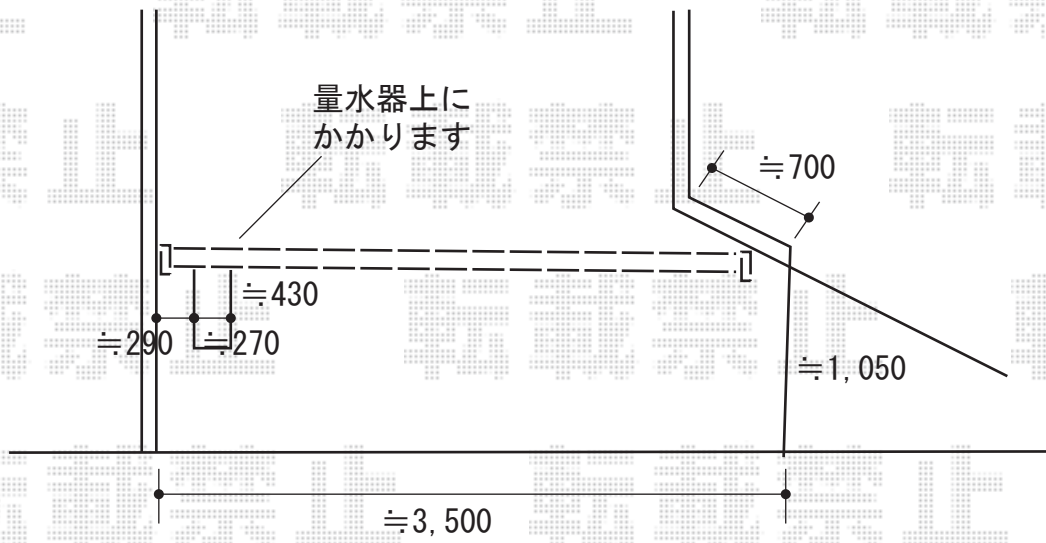

伸縮門扉 施工概略図

Value Select トリップゲートII 2型 スタンダード ノンレール 片開き 35S
開口幅= 3,438mm
全幅= 3,518mm
たたみ幅= 410.5mm
高さ= 1,210mm
色： ブロonz
キャスター数： 2箇所
落棒数： 2本

2019-10-668563

担当者

山崎