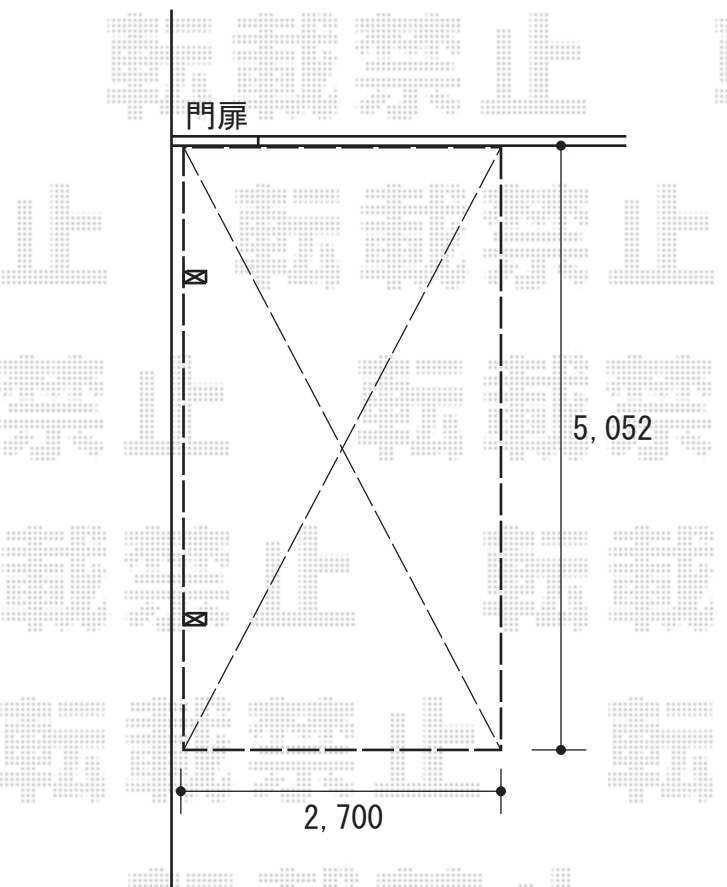

カーポート 施工概略図

Value Select プレシオスポート 積雪～20cm対応
幅= 2,700mm
奥行= 5,052mm
色： チャコールブラック
屋根材： 熱線遮断ポリカーボネート（スカイブルーマット調）
柱仕様： ハイルーフ柱仕様（有効高 約2,250mm）

2019-11-668795

担当者

伊野