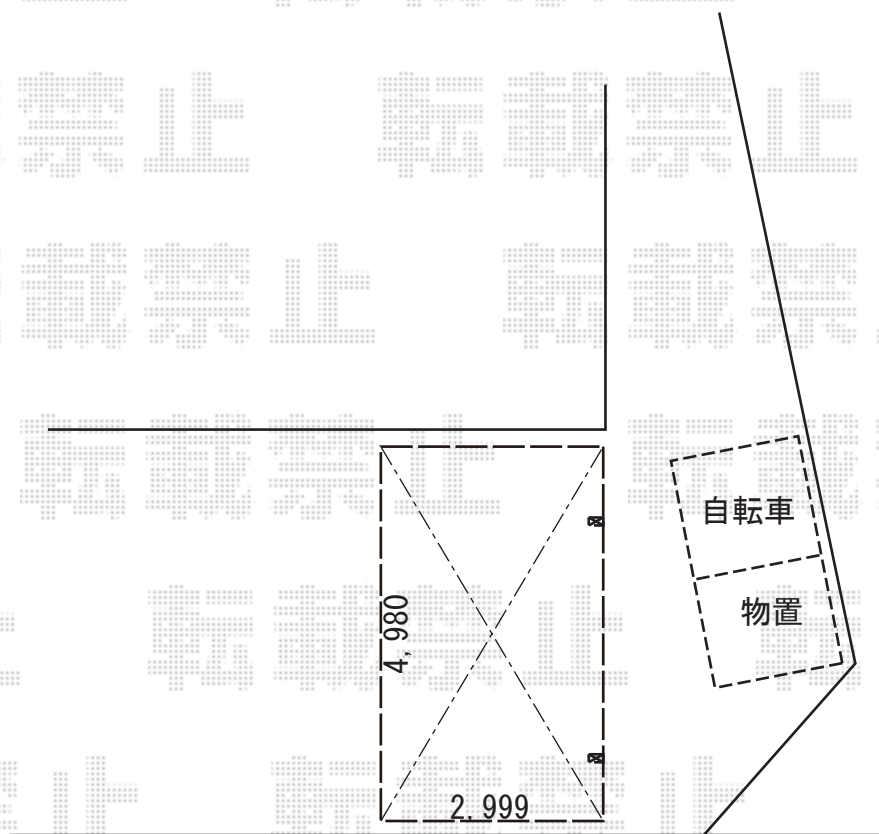

カーポート・物置 施工概略図

LIXIL 【1】 ネスカR (ラウンドスタイル) 台風補償付 積雪～30cm対応
幅= 2,999mm
奥行= 4,980mm
色： ブラック
屋根材： 熱線吸収ポリカーボネート (ブルーマットS・すりガラス調)
柱仕様： ロング柱25仕様 (有効高 約2,500mm)
オプション： 屋根材ホルダー

ヨド物置 【2】 エルモコンビ 積雪型 LMD-1515+LKDS-1515
間口= 物置 1,520mm/オープンスペース 1,514mm
奥行= 1,520mm
高さ= 2,119.5mm
色： ダークウッド
屋根タイプ： 標準型
耐荷重タイプ： 積雪型