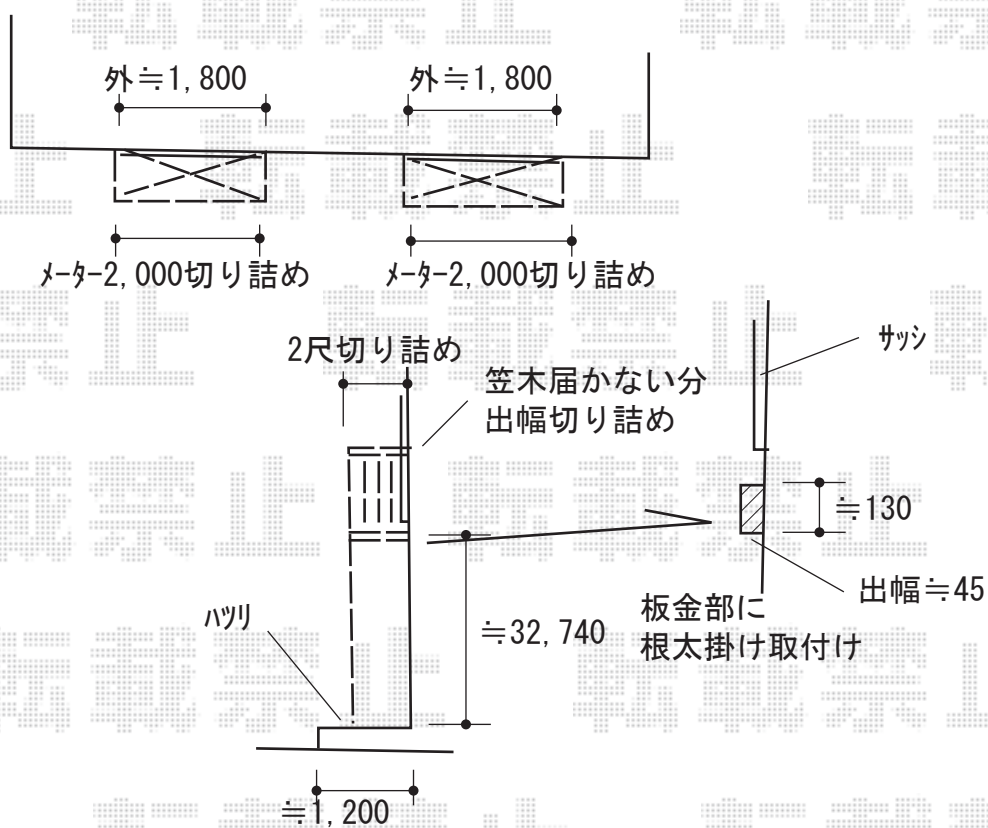

エクステリア工事 施工概略図

LIXIL(トステム) 【01】 【02】 ビューステージHスタイル 縦太格子 単体 柱建て式
 間口= メーター2000 (2,050mm)
 出幅= 2尺 (585mm)
 色: ホワイト
 床材: グレー (塩ビデッキボード)
 柱仕様: 柱建てタイプ
 追加部材: デッキ材雨受部材/ロングコーチネジセット

2019-11-668805

担当者

丸山