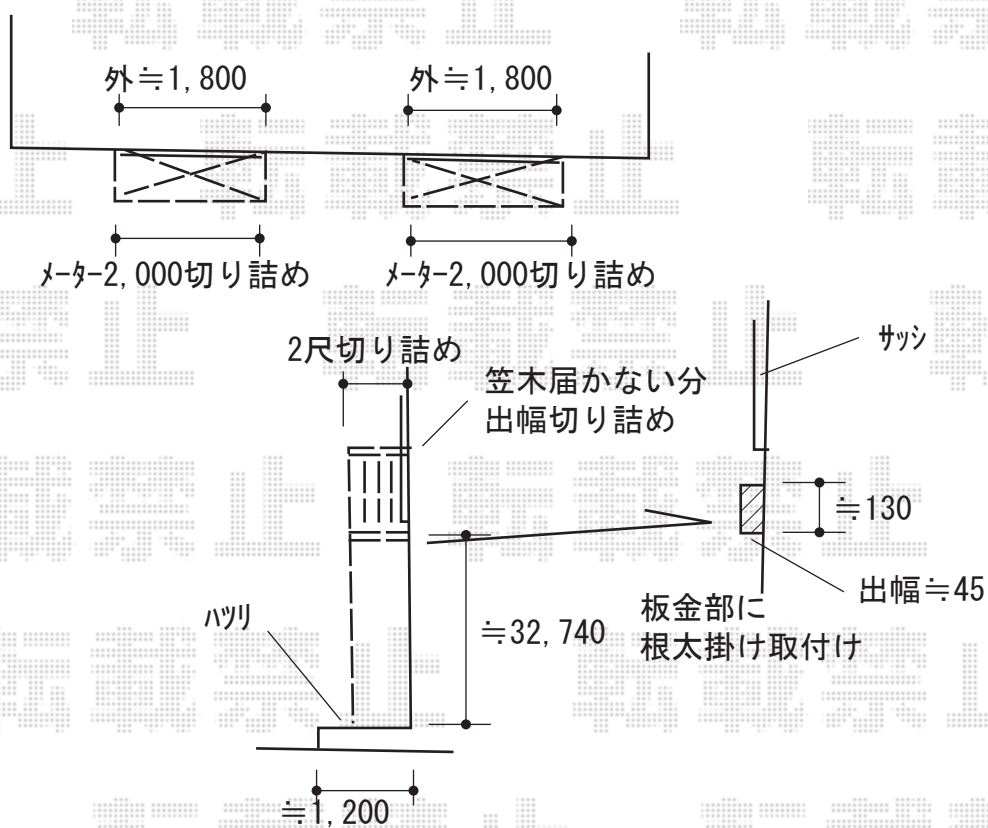

エクステリア工事 施工概略図

LIXIL(トステム) 【01】 【02】 ビューステージHスタイル 縦太格子 単体 柱建て式  
 間口= メーター2000 (2,050mm)  
 出幅= 2尺 (585mm)  
 色: ホワイト  
 床材: グレー (塩ビデッキボード)  
 柱仕様: 柱建てタイプ  
 追加部材: デッキ材雨受部材/ロングコーチネジセット

2019-11-668805

担当者