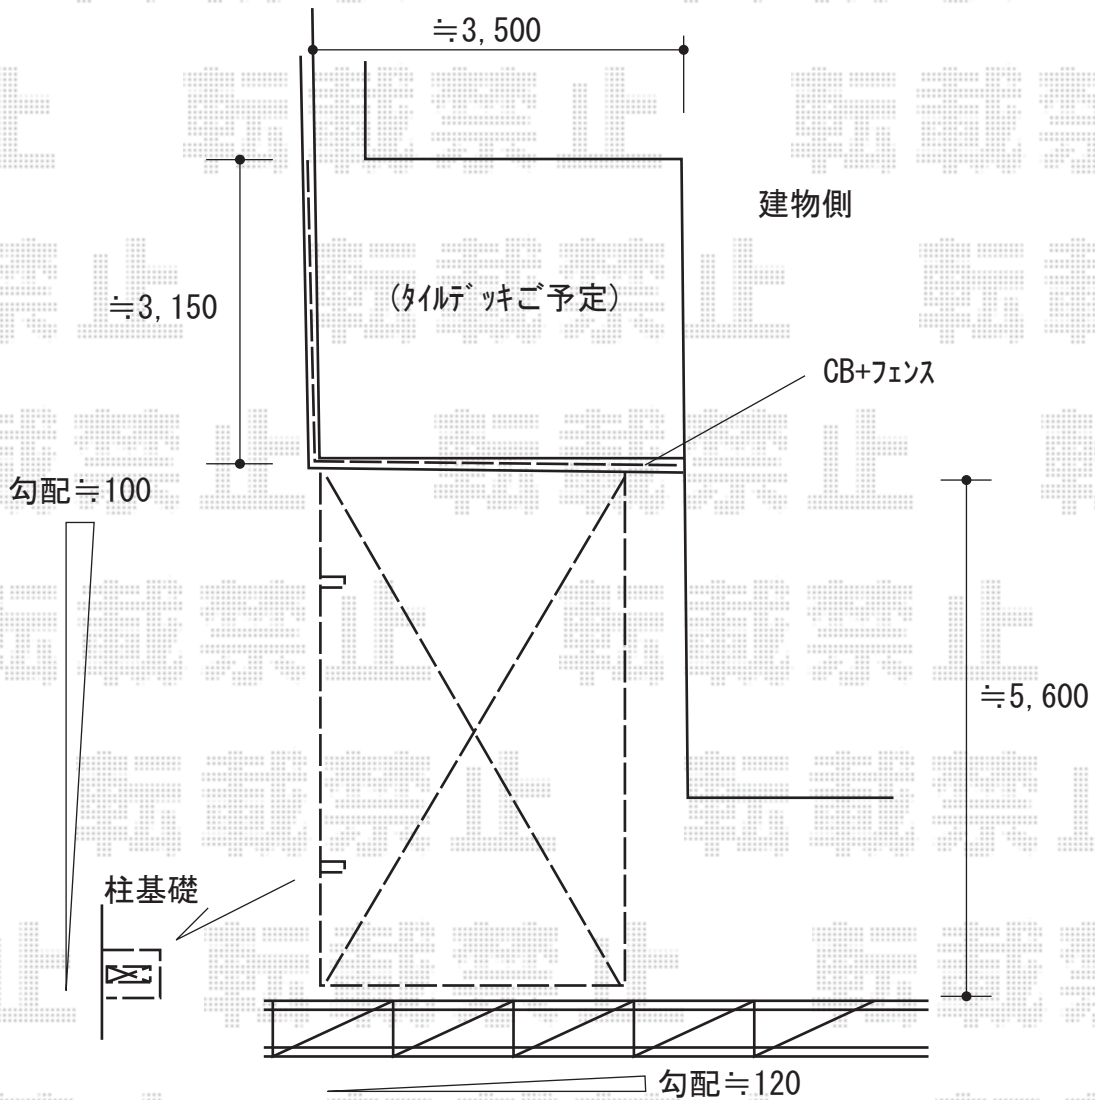

# エクステリア工事 施工概略図

LIXIL(新日軽) セレビューフェンス RP3型 自在柱式  
 本体1枚 (W×H) = 1200用 (2,000mm×1,120mm) × 4枚  
 自在柱: 1200用 × 6本  
 目隠しコーナー継手: 1200用 × 1セット  
 エンドキャップ: 1セット  
 色 本体/クリエラスク 柱・枠/シャイングレー

LIXIL ネスカF (フラットスタイル) 積雪~20cm対応  
 幅= 2,992mm  
 奥行= 5,430mm  
 色: シャイングレー  
 屋根材: 熱線吸収ポリカーボネート (クリアマットS・すりガラス調)  
 柱仕様: ロング柱25仕様 (有効高 約2,500mm)