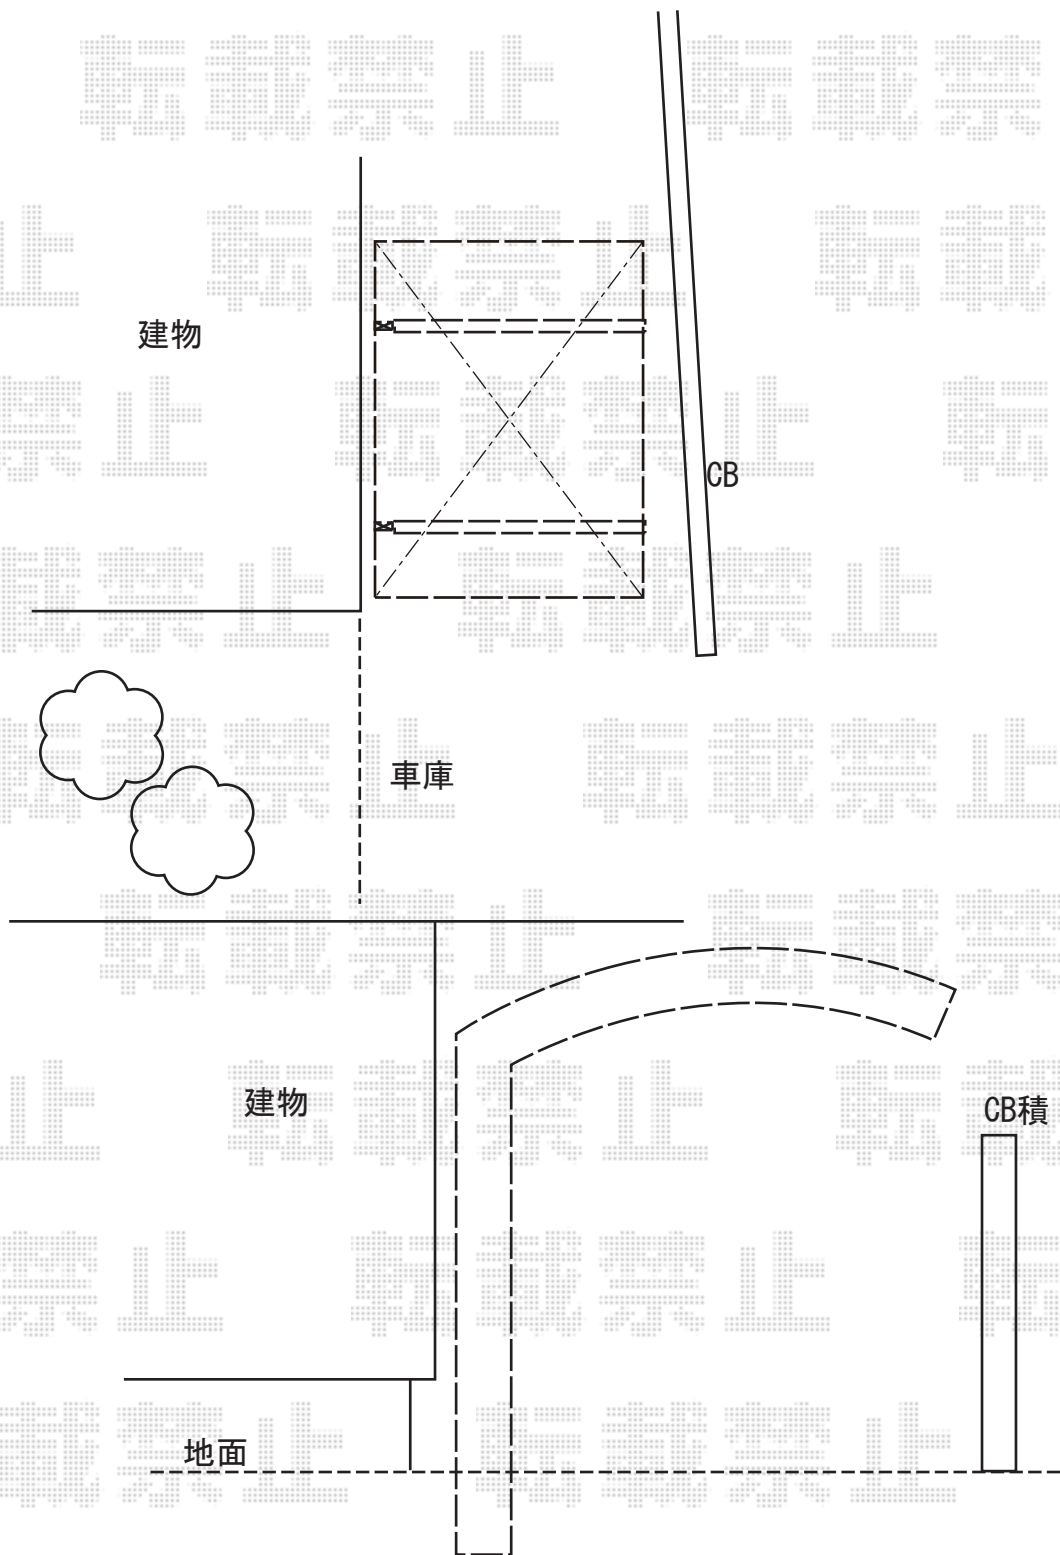

サイクルポート 施工概略図

YKK AP レイナポートグランミニ 積雪~20cm対応
幅= 2,100mm
奥行= 2,188mm (3台用)
色: カームブラック
屋根材: 熱線遮断ポリカーボネート(クリアマット)
柱仕様: 標準柱仕様 (有効高 約1,814mm)

2019-11-668946

担当者

木挽