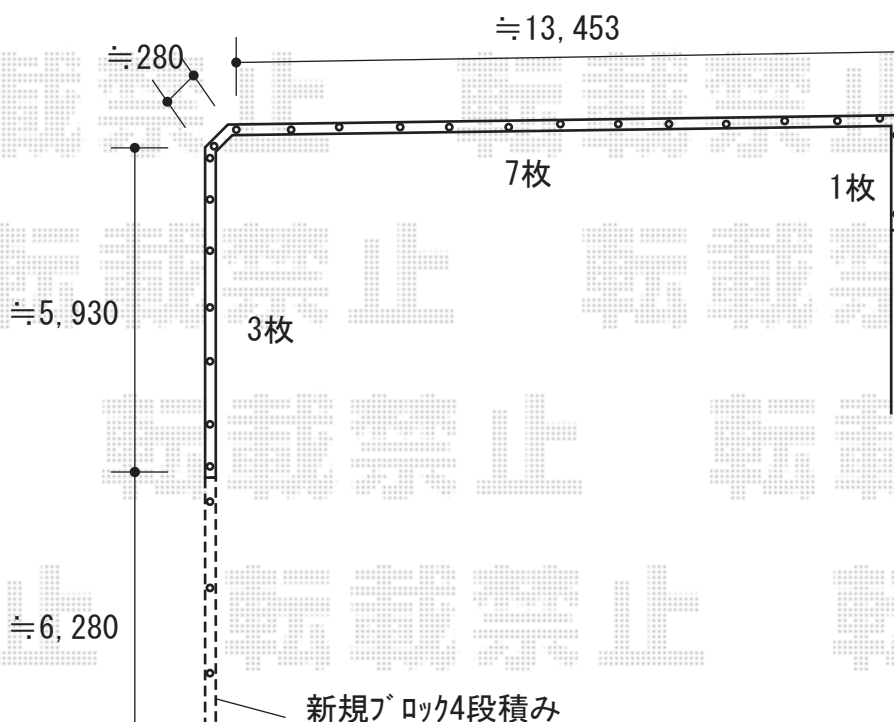

フェンス 施工概略図

LIXIL プレスタフェンス 8型 横ルーバー フリーポールタイプ
本体1枚 (W×H) = T-10 (1,979.5mm×920mm) × 11枚
柱： T-10*一部1mピッチ × 25本
部品セット： T-10 × 25セット
端部カバー(縦枠・縦柵各2本)： T-10 × 1セット
目隠しコーナー継手(ポール付き・1セット)： T-10 × 3セット
端部キャップC： T-10× 1セット
色： オータムブラウン

LIXIL プレスタフェンス用 フェンス下柵すきまカバー
カバー本体： × 6セット
端部キャップセット： × 3セット
RP取付部品セット： × 20セット
色： オータムブラウン

LIXIL セレビューフェンス R3型 自在柱式
自在柱： 1000用× 5本
エンドキャップ： 4個入り × 1セット
色： オータムブラウン

2019-11-668956

担当者

関