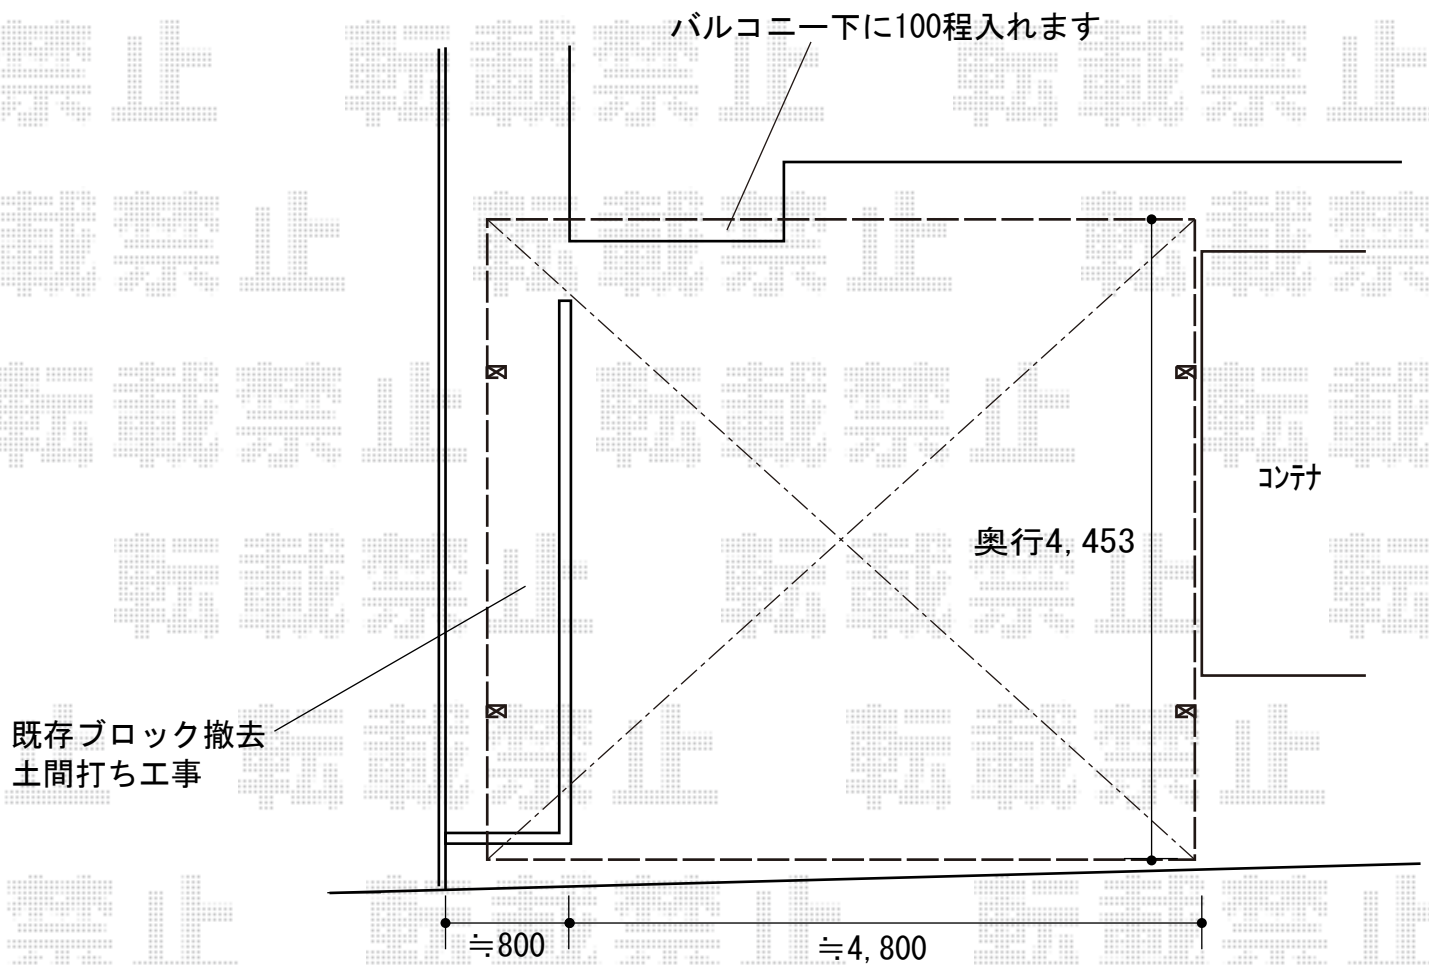

カーポート 施工概略図

LIXIL(トステム) テリオスポートIII 1500 2台用 角柱4本柱 積雪~50cm対応
幅= 5,484mm
奥行= 5,453mm
色: シャイングレー
屋根材: スチール折板(ペフ無/t0.6) × 9枚※価格別途
柱仕様: ロング柱25仕様(有効高 約2,500mm)
横材: 無

2019-11-668959

担当者

新西