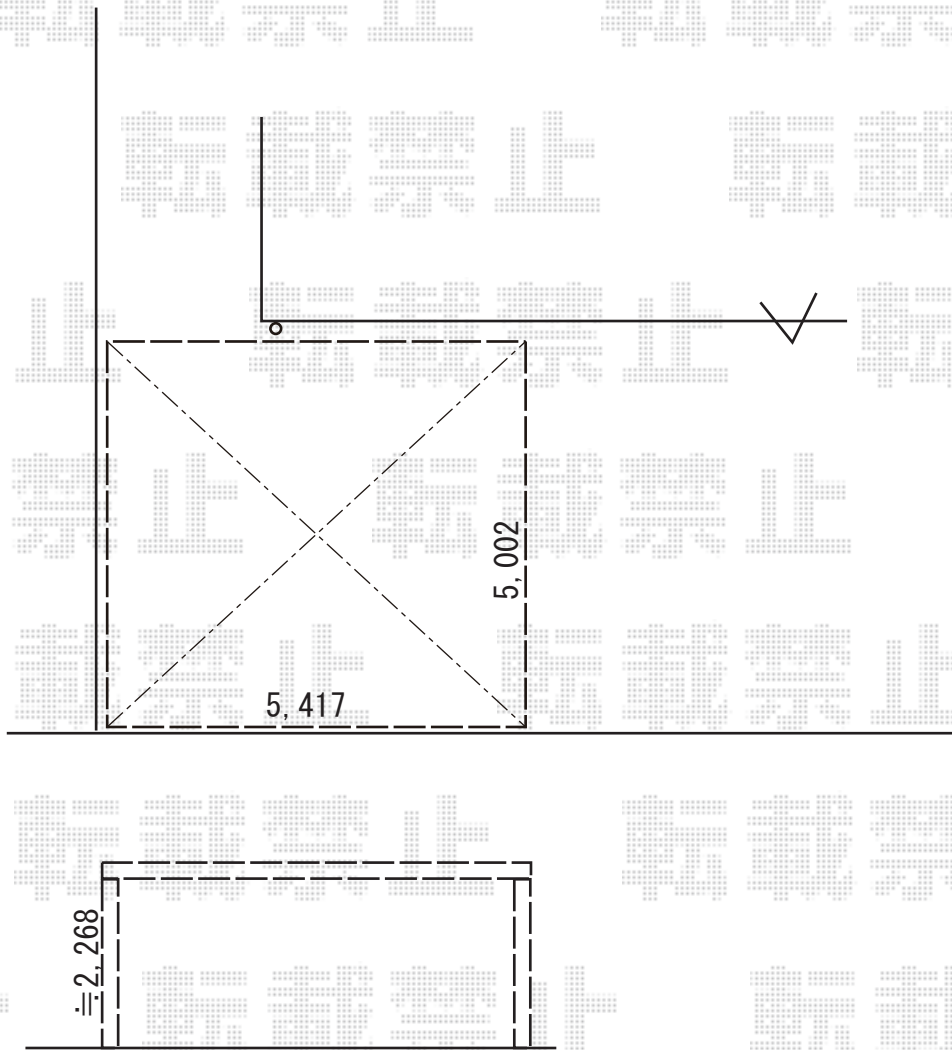

カーポート 施工概略図

LIXIL ネスカF (フラットスタイル) ワイド 積雪~20cm対応
幅= 5,417mm
奥行= 5,002mm
色: オータムブラウン
屋根材: ポリカーボネート (クリアブラウン)
柱仕様: 標準柱仕様 (有効高 約2,200mm)

2019-11-669009

担当者

新西