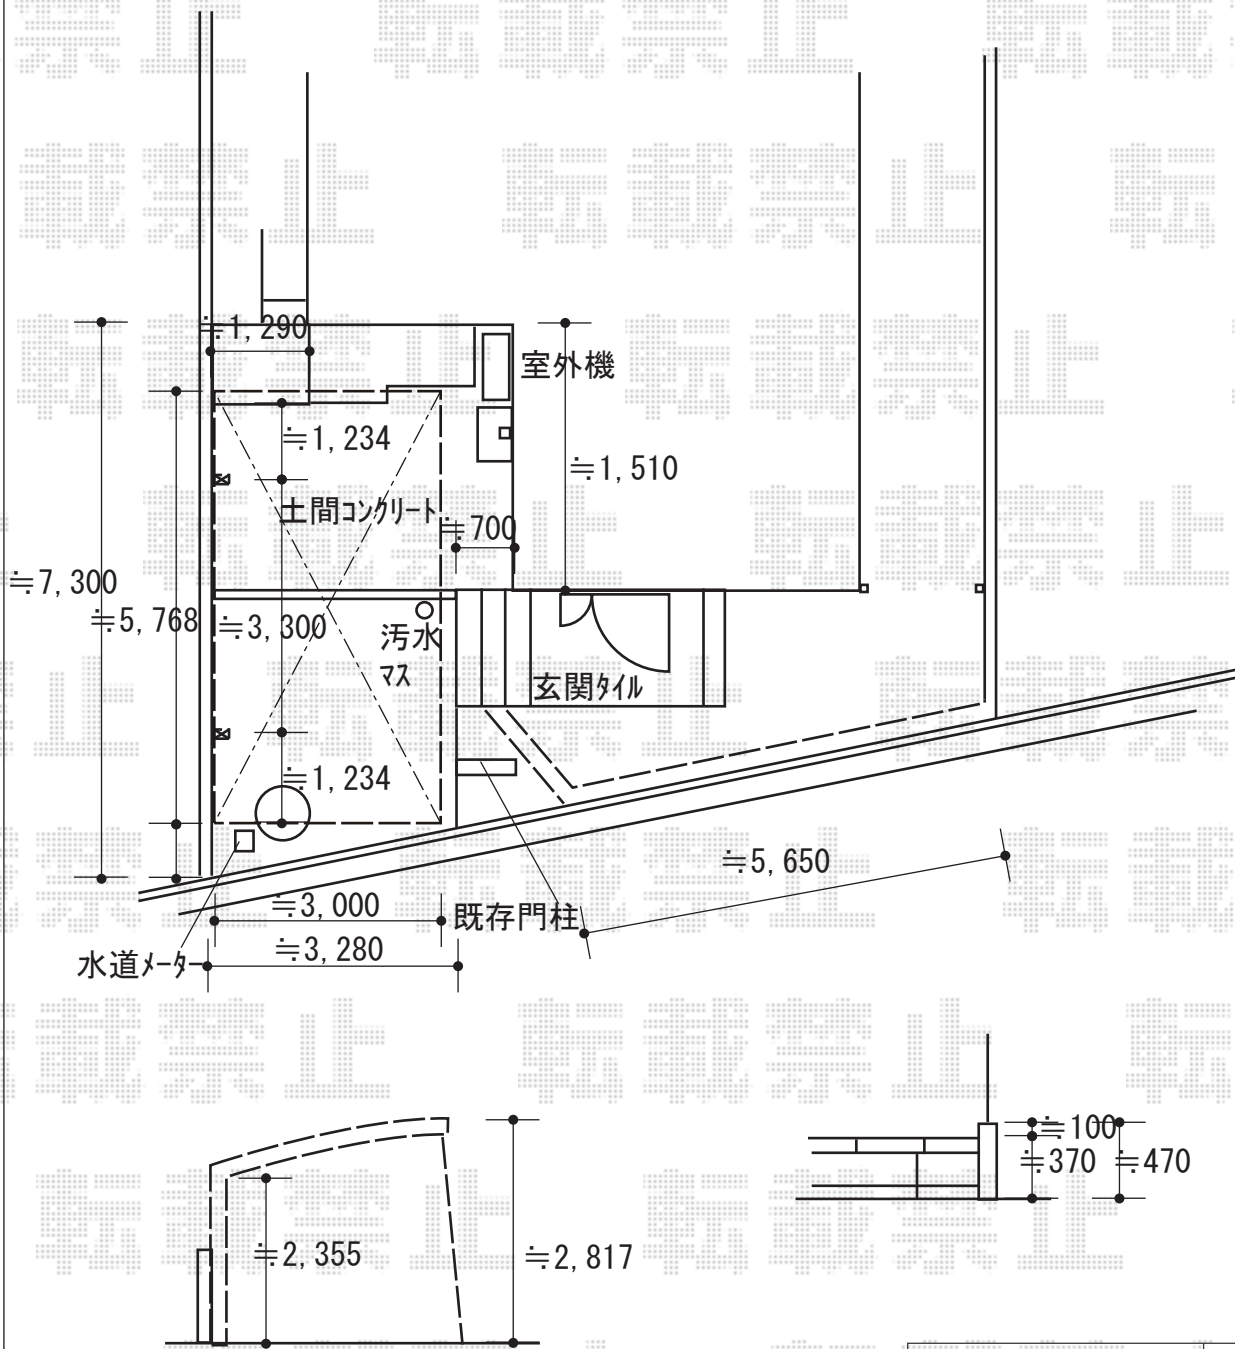

カーポート 施工概略図

YKK AP レイナポートグラン 積雪~20cm対応  
 幅= 3,000mm  
 奥行= 5,768mm  
 色: カームブラック  
 屋根材: 熱線遮断ポリカーボネート(クリアマット)  
 柱仕様: ハイルフ柱仕様 (有効高 約2,350mm)

YKK AP 着脱式サポート柱 2本入り  
 柱仕様: ハイルフ柱仕様 (有効高 約2,350mm)  
 色: カームブラック