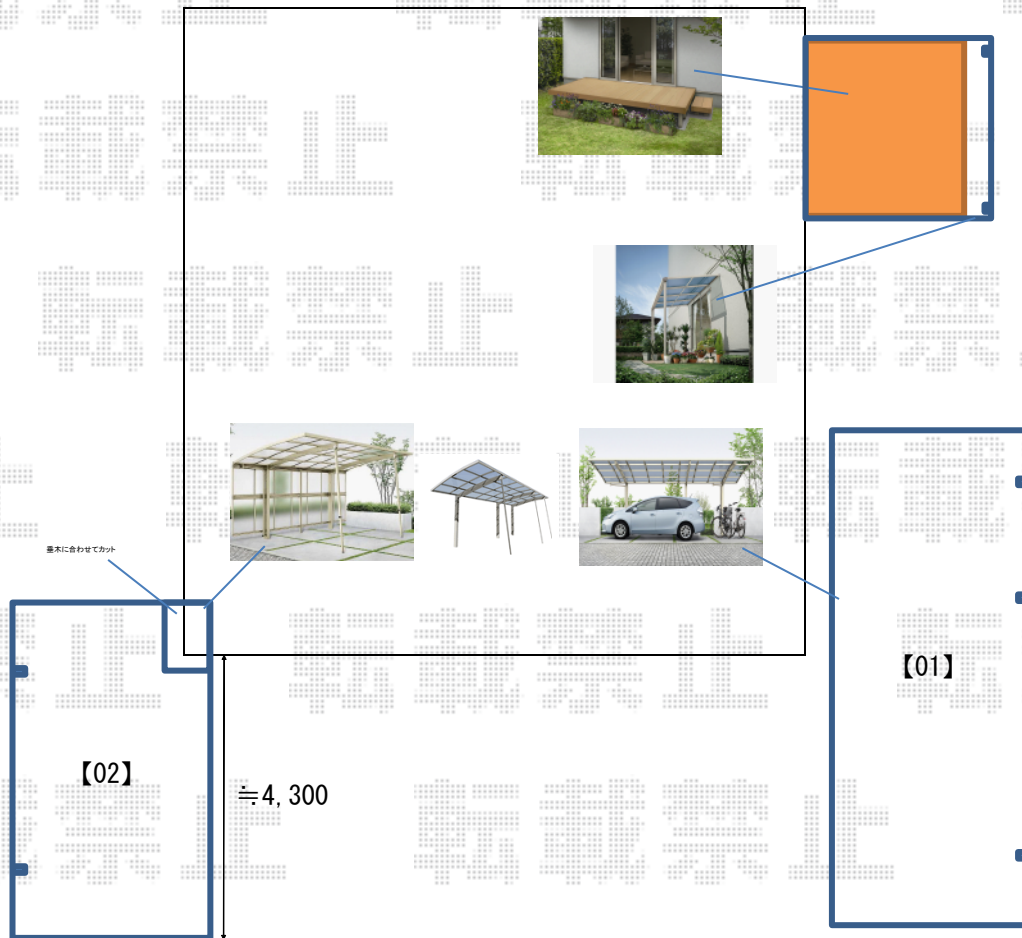

カーポート 施工概略図

YKK AP【01】エフルージュグラン 延長 積雪～20cm 対応
幅 = 3,027mm
奥行 = 7,200mm
色：プラチナステン
屋根材：熱線遮断ポリカーボネート（アースブルーマット調）
柱仕様：ハイルーフ柱仕様（有効高 約 2,350mm）

YKK AP【01】エフルージュグラン延長 着脱式サポート柱 標準・ハイルーフ兼用
数量：2本入り ×1セット /
色：プラチナステン

YKK AP【02】エフルージュグラン 積雪～20cm 対応
幅 = 3,027mm
奥行 = 5,052mm
色：プラチナステン
屋根材：熱線遮断ポリカーボネート（アースブルーマット調）
柱仕様：ハイルーフ柱仕様（有効高 約 2,350mm）

YKK AP【02】エフルージュグラン 着脱式サポート柱 標準・ハイルーフ兼用
数量：2本入り ×1セット
色：プラチナステン

YKK AP【02】エフルージュグラン 変形敷地対応セット
入隅用側枠：1セット
母屋補強材：2セット

2019-11-669020

担当者

新西