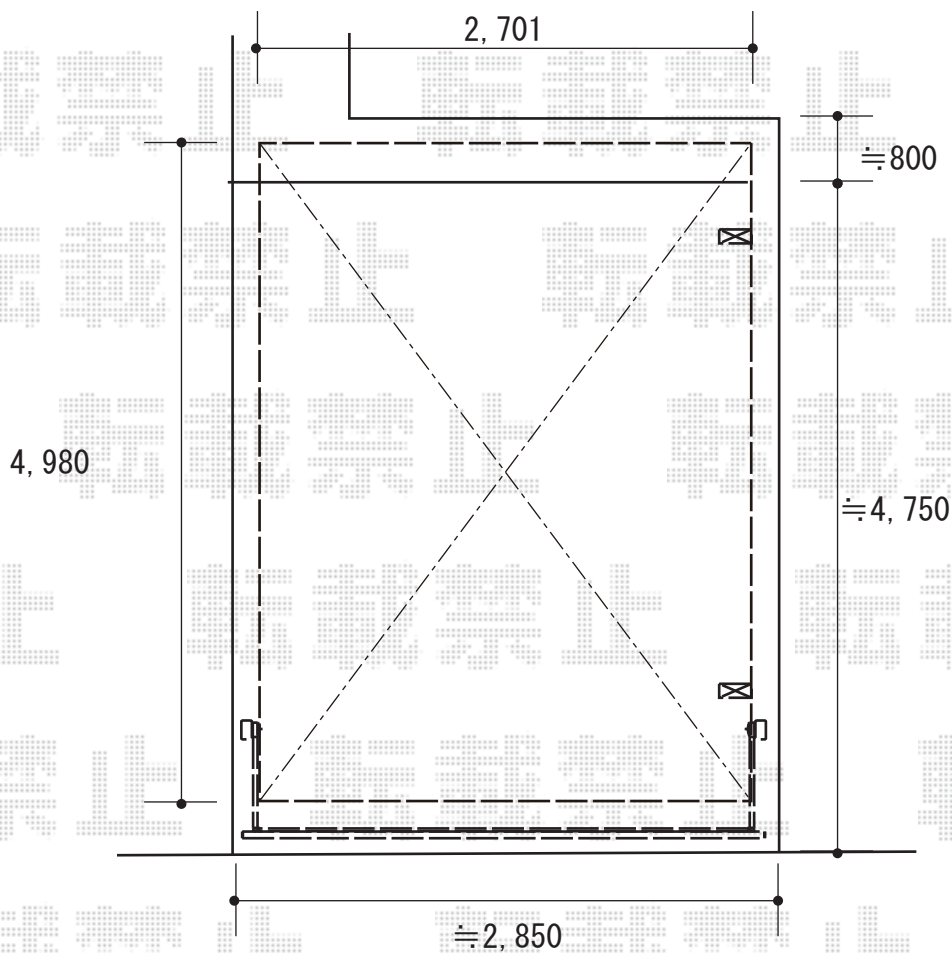

カーポート/カーゲート 施工概略図

LIXIL 【01】 フーゴR 900 積雪～30cm対応
幅= 2,701mm
奥行= 4,980mm
色： シャイングレー
屋根材： ポリカーボネート（クリアブルー）
柱仕様： ロング柱25仕様（有効高 約2,500mm）

LIXIL 【01】 フーゴR 900 着脱式サポート ロング（H25）用 2本入り×1セット
色： シャイングレー

LIXIL (TOEX) 【02】 オーバードアS2型 手動式
本体（W×H）=（2,650mm × 1,000mm）
色： シャイングレー
柱仕様： ハイルフ柱仕様（有効通過高2,100mm※勾配調整含む）
駆動： 手動式